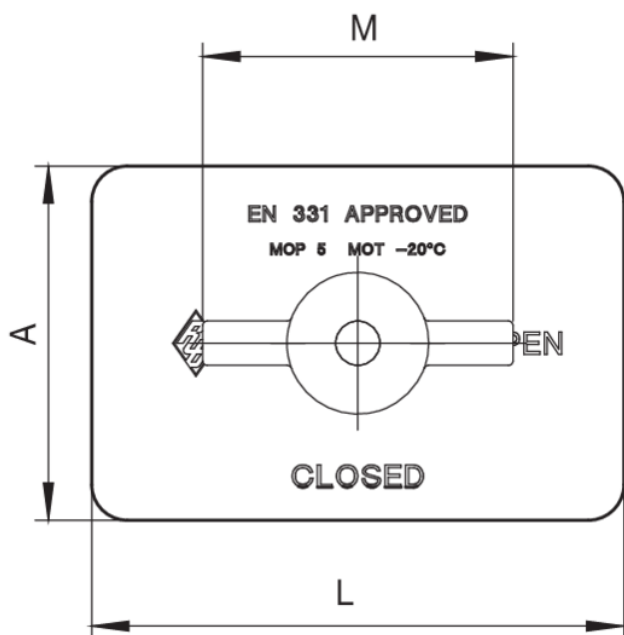

9366

Juego mariposa para válvulas art. 938C/940C.

Especificaciones técnicas

MISURA - SIZE	BAG	BOX	MASTER BOX	CÓDIGO	A	L	CH	WH	P	P1	M	KG
TUTTE - ALL	1	5	40	9366000000	80	120	7	W3/16	10,3	14,2	70	0,13

Aplicaciones