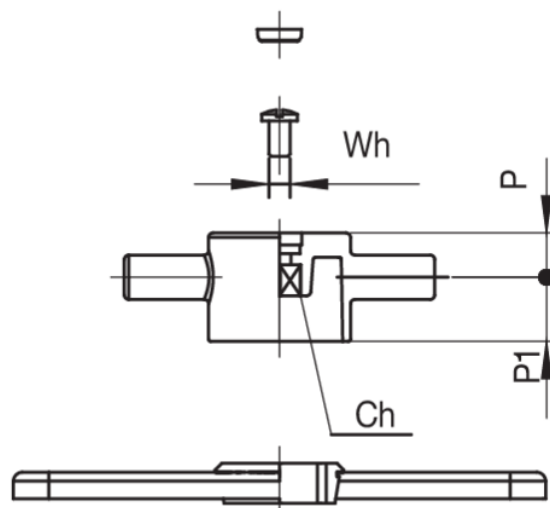

9366

Juego mariposa para válvulas art. 938C/940C.

Especificaciones técnicas

MISURA - SIZE	BAG	BOX	MASTER BOX	CÓDIGO	A	L	CH	WH	P	P1	M	KG
TUTTE - ALL	1	5	40	9366000000	80	120	7	W3/16	10,3	14,2	70	0,13

Aplicaciones