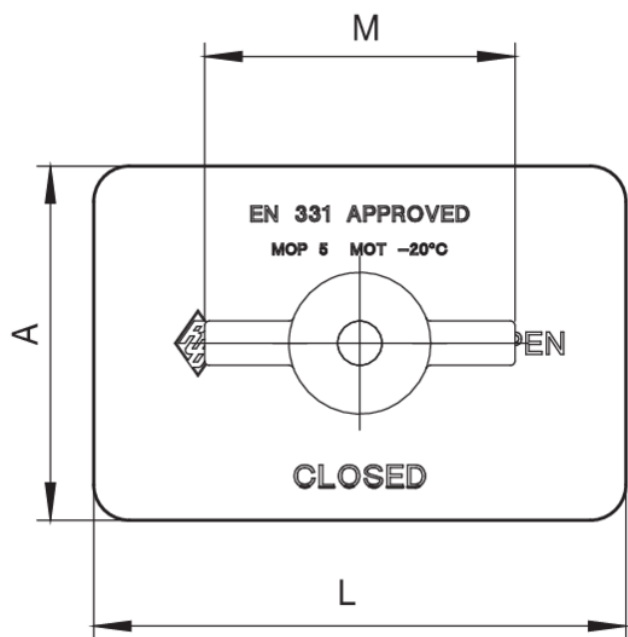

9366

Juego mariposa para válvulas art. 938C/940C.

Especificaciones técnicas

MISURA - SIZE	BAG	BOX	MASTER BOX	CÓDIGO	A	L	CH	WH	P	P1	M	KG
TUTTE - ALL	1	5	40	9366000000	80	120	7	W3/16	10,3	14,2	70	0,13

Aplicaciones