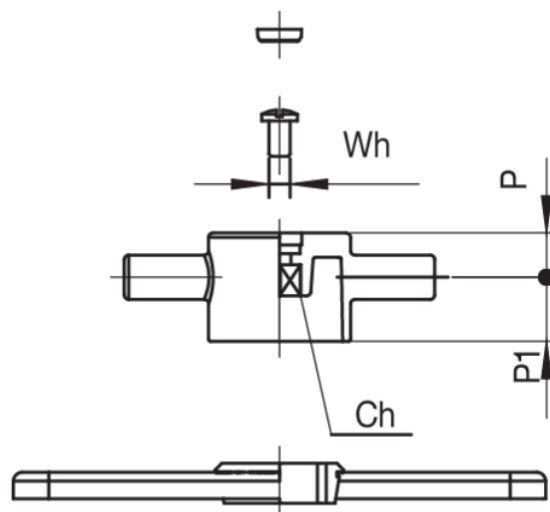

9366

Juego mariposa para válvulas art. 938C/940C.

Especificaciones técnicas

MISURA - SIZE	BAG	BOX	MASTER BOX	CÓDIGO	A	L	CH	WH	P	P1	M	KG
TUTTE - ALL	1	5	40	9366000000	80	120	7	W3/16	10,3	14,2	70	0,13

Aplicaciones