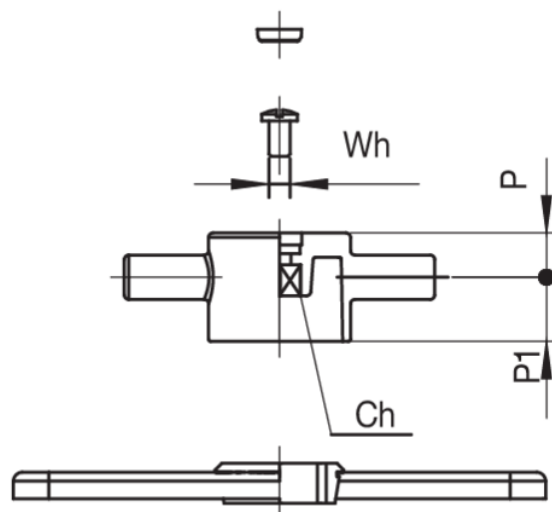

9366

Juego mariposa para válvulas art. 938C/940C.

Especificaciones técnicas

MISURA - SIZE	BAG	BOX	MASTER BOX	CÓDIGO	A	L	CH	WH	P	P1	M	KG
TUTTE - ALL	1	5	40	9366000000	80	120	7	W3/16	10,3	14,2	70	0,13

Aplicaciones