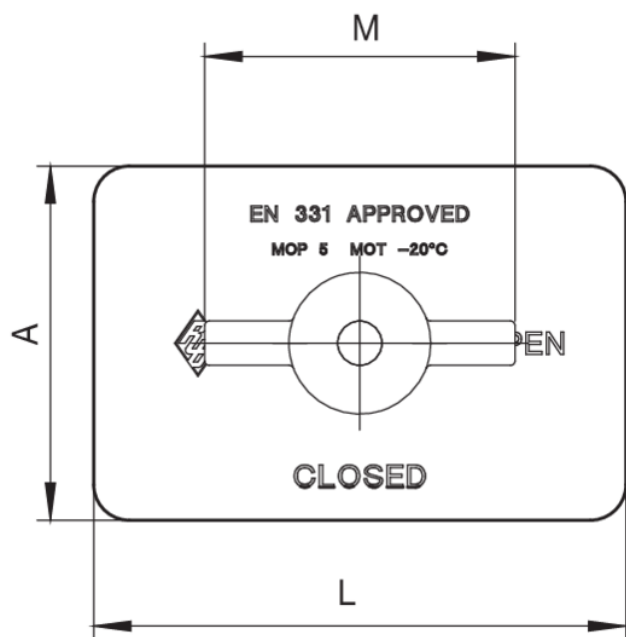

9366

Juego mariposa para válvulas art. 938C/940C.

Especificaciones técnicas

MISURA - SIZE	BAG	BOX	MASTER BOX	CÓDIGO	A	L	CH	WH	P	P1	M	KG
TUTTE - ALL	1	5	40	9366000000	80	120	7	W3/16	10,3	14,2	70	0,13

Aplicaciones