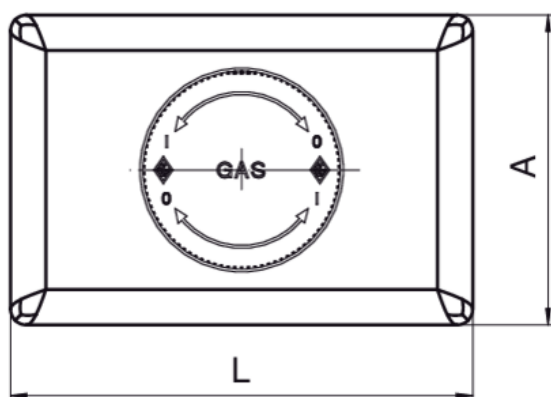

**9364**

**PATENTED**

Perilla de control empotrada "pulsar y girar" para válvulas art. 937C.

## Especificaciones técnicas

MISURA - SIZE	BOX	MASTER BOX	CÓDIGO	COLORE - COLOR	A	L	P	P1
cm 12 x 8	1	4	9364000000	CROMATA - CROMED	80	120	20	20
cm 12 x 8	1	4	9364000001	NERA - BLACK	80	120	20	20
cm 12 x 8	1	4	9364000002	BIANCA - WHITE	80	120	20	20