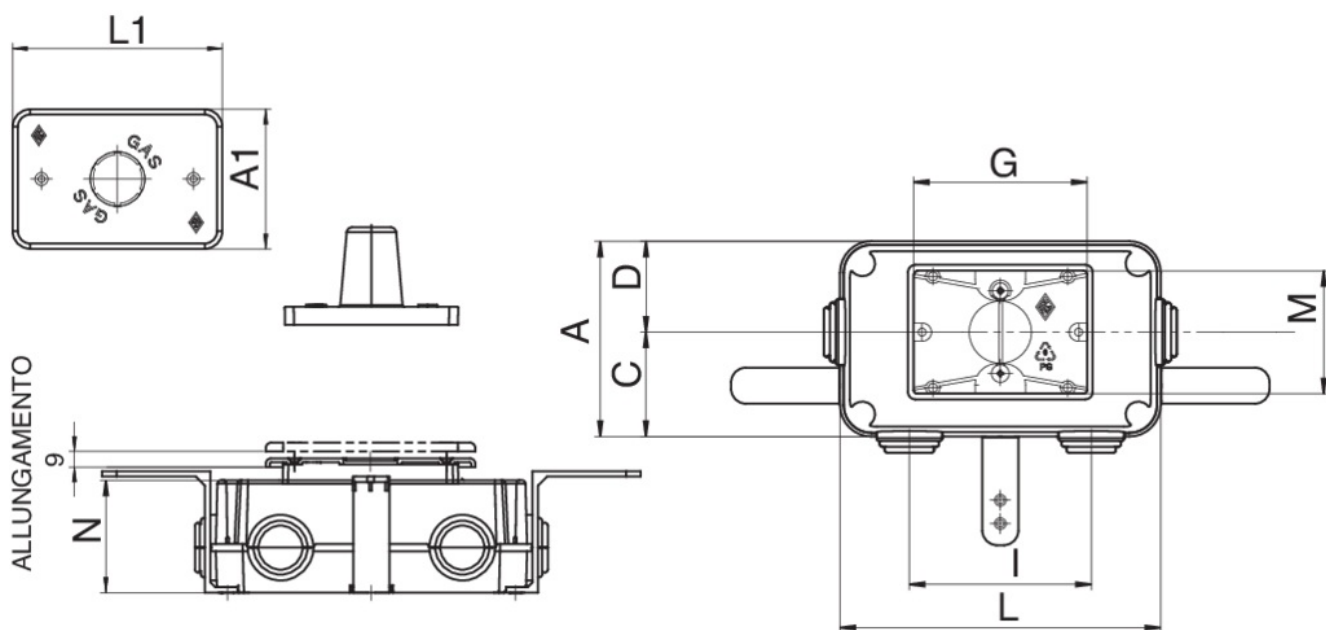

Especificaciones técnicas

MISURA - SIZE	BOX	MASTER BOX	CÓDIGO	A	A1	C	D	G	I	L	L1	N	M
cm 17,8 x 10,9	1	6	9363000000	109	80	58	51	96,5	101	178	120	62,5	68,5

Aplicaciones

GAS