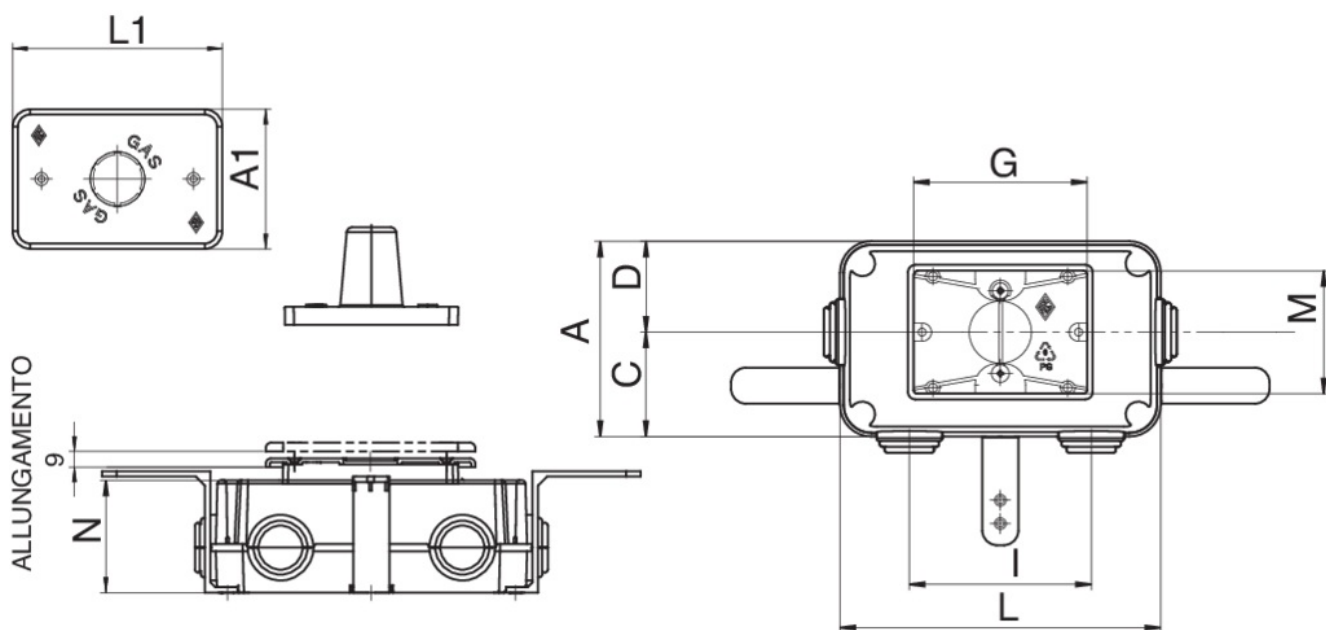

# 9363

Caja a embutir gas para válvula art. 9355.

## Especificaciones técnicas

MISURA - SIZE	BOX	MASTER BOX	CÓDIGO	A	A1	C	D	G	I	L	L1	N	M
cm 17,8 x 10,9	1	6	9363000000	109	80	58	51	96,5	101	178	120	62,5	68,5