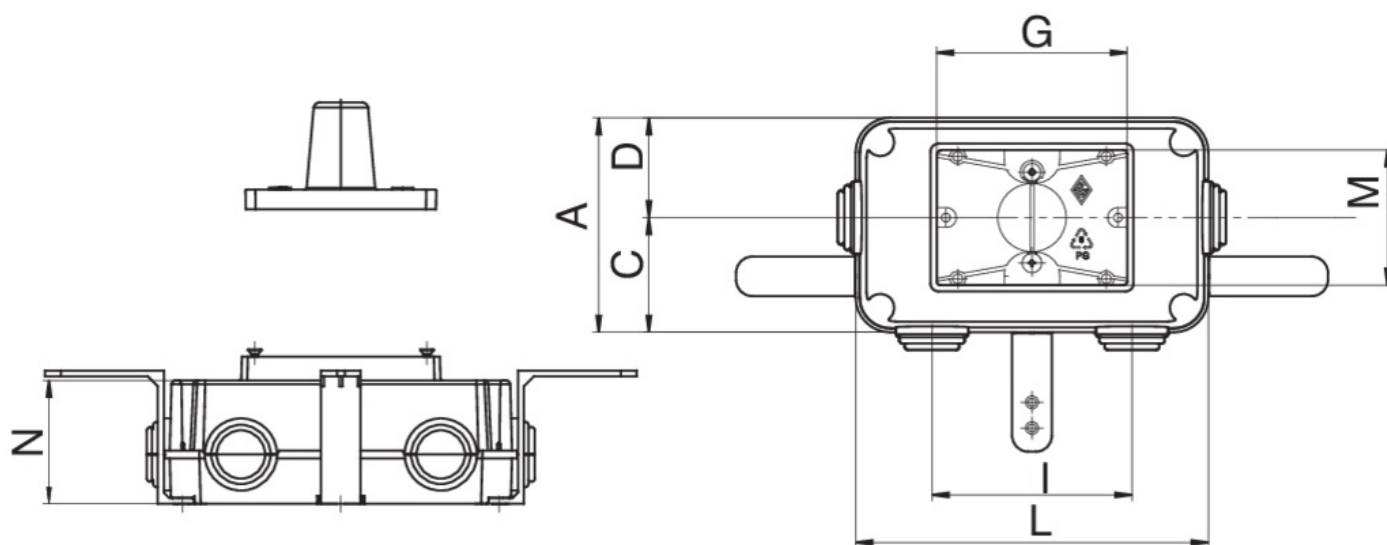

9362

Caja a embutir gas para válvulas artt.
937C/938C/939C/940C.

Especificaciones técnicas

| MISURA - SIZE | BOX | MASTER BOX | CÓDIGO | A | C | D | G | I | L | M | N |
|----------------|-----|------------|------------|-----|----|----|------|-----|-----|------|------|
| cm 17,8 x 10,9 | 1 | 6 | 9362000000 | 109 | 58 | 51 | 96,5 | 101 | 178 | 62,5 | 68,5 |