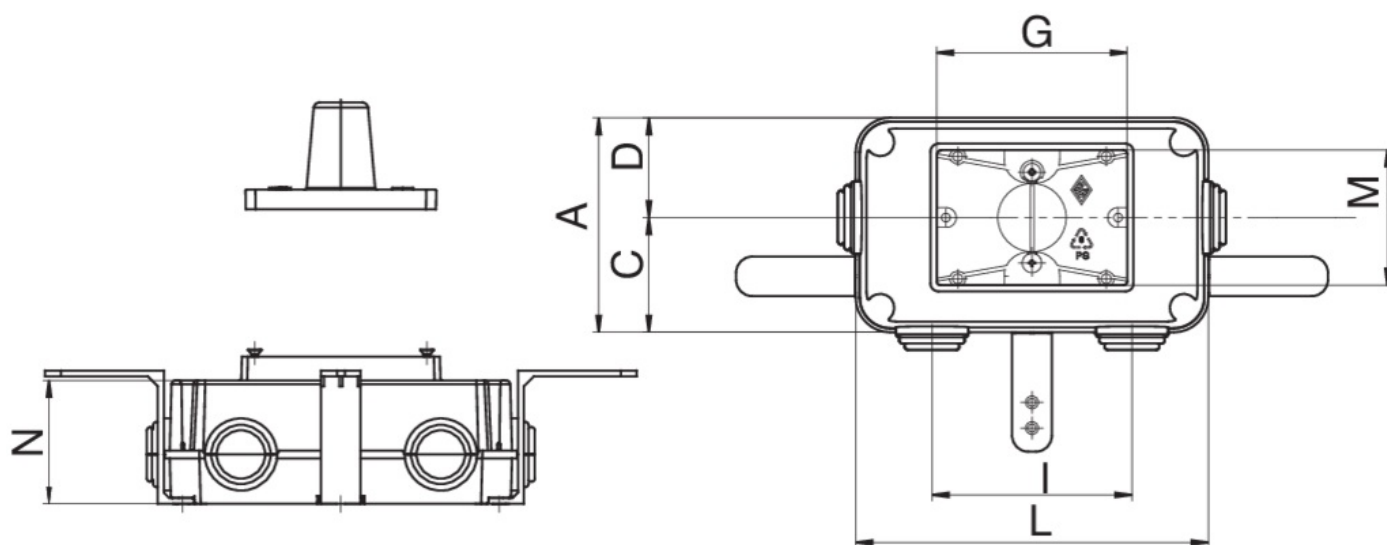

9362

Caja a embutir gas para válvulas artt.
937C/938C/939C/940C.

Especificaciones técnicas

MISURA - SIZE	BOX	MASTER BOX	CÓDIGO	A	C	D	G	I	L	M	N
cm 17,8 x 10,9	1	6	9362000000	109	58	51	96,5	101	178	62,5	68,5