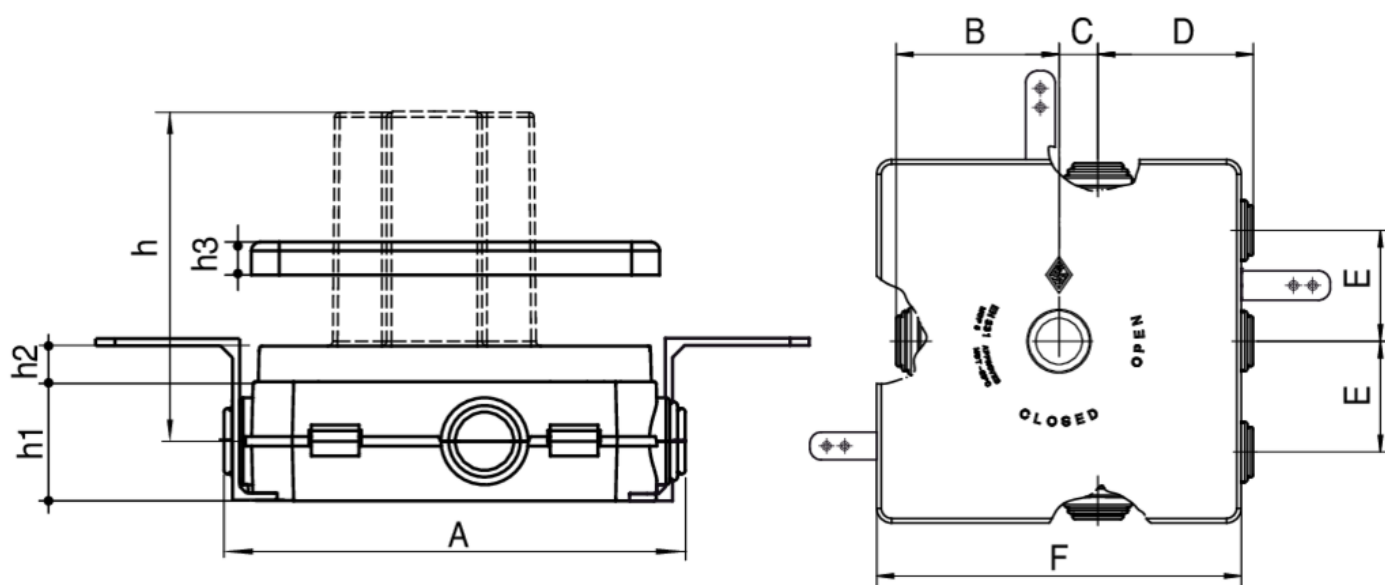

# 9357

Caja a embutir gas para válvula 936C.

## Especificaciones técnicas

| MISURA - SIZE  | BOX | MASTER BOX | CÓDIGO     | A   | B  | C  | D  | E  | F   | H   | H1 | H2 | H3  |
|----------------|-----|------------|------------|-----|----|----|----|----|-----|-----|----|----|-----|
| cm 19,7 x 19,7 | 1   | 2          | 9357000000 | 193 | 88 | 21 | 84 | 60 | 197 | 138 | 52 | 13 | 9,5 |