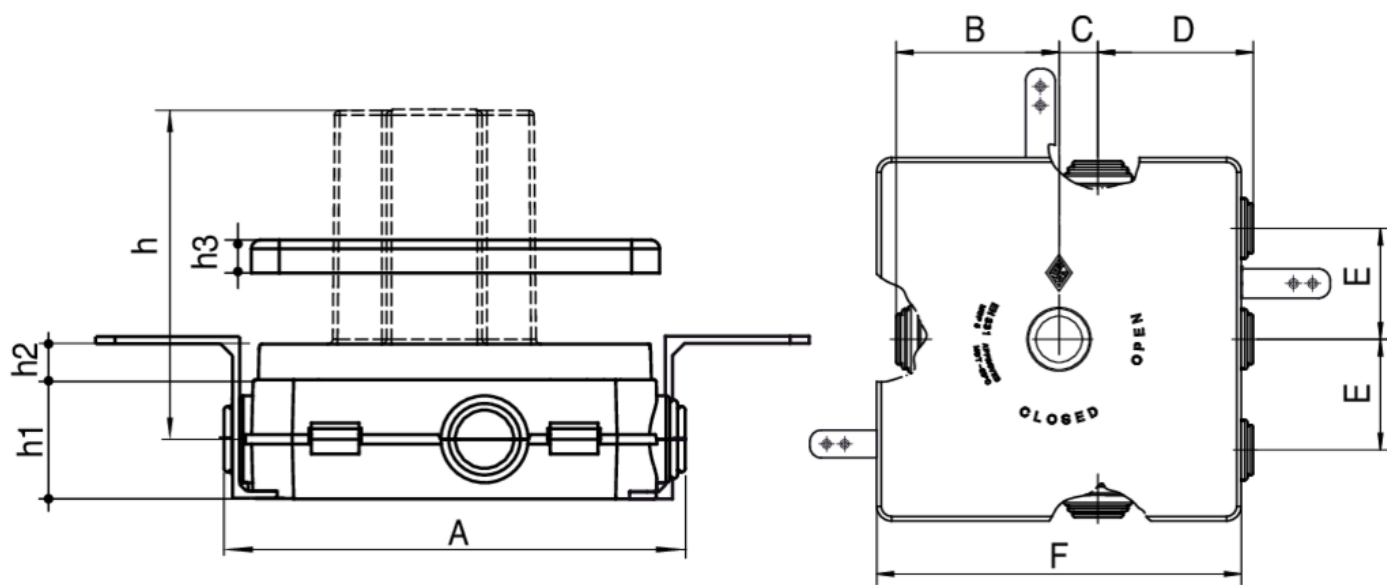

9357

Caja a embutir gas para válvula 936C.

## Especificaciones técnicas

MISURA - SIZE	BOX	MASTER BOX	CÓDIGO	A	B	C	D	E	F	H	H1	H2	H3
cm 19,7 x 19,7	1	2	9357000000	193	88	21	84	60	197	138	52	13	9,5