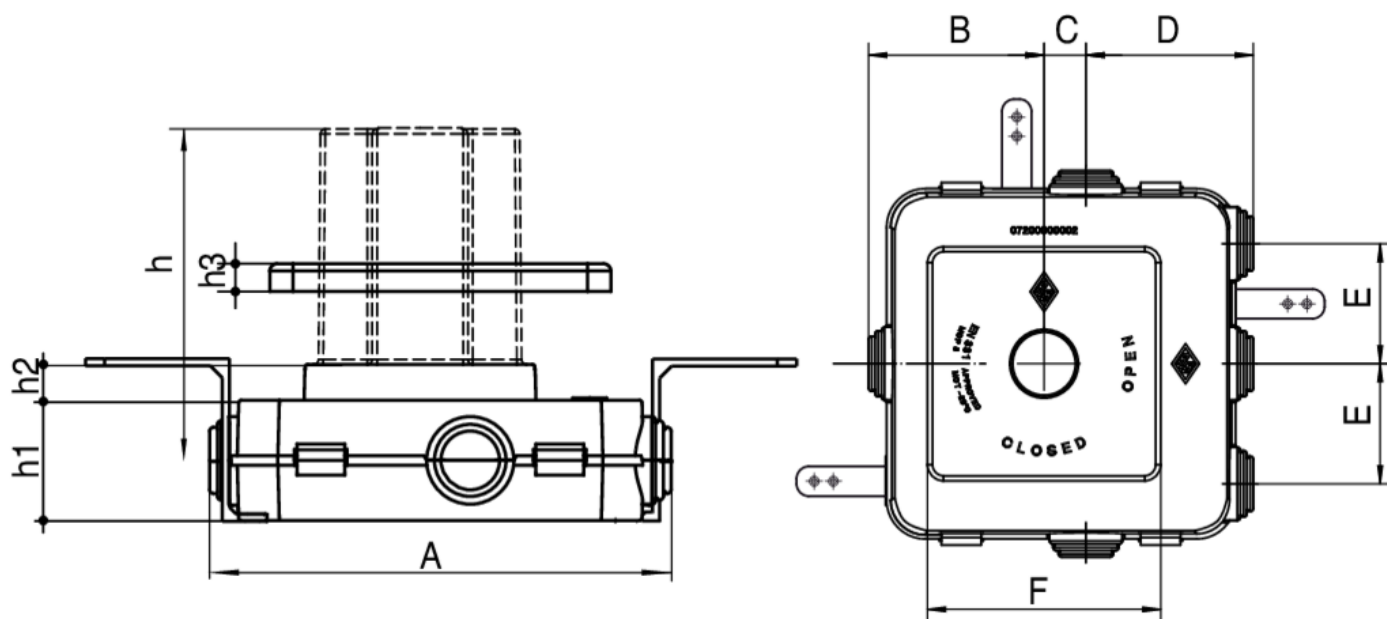

## 9356

Caja a embutir para artt. 9355/935C.

### Especificaciones técnicas

MISURA - SIZE	BOX	MASTER BOX	CÓDIGO	A	B	C	D	E	F	H	H1	H2	H3
cm 11,7 x 11,7	1	2	9356000000	193	88	21	84	60	117	138	52	13	9,5