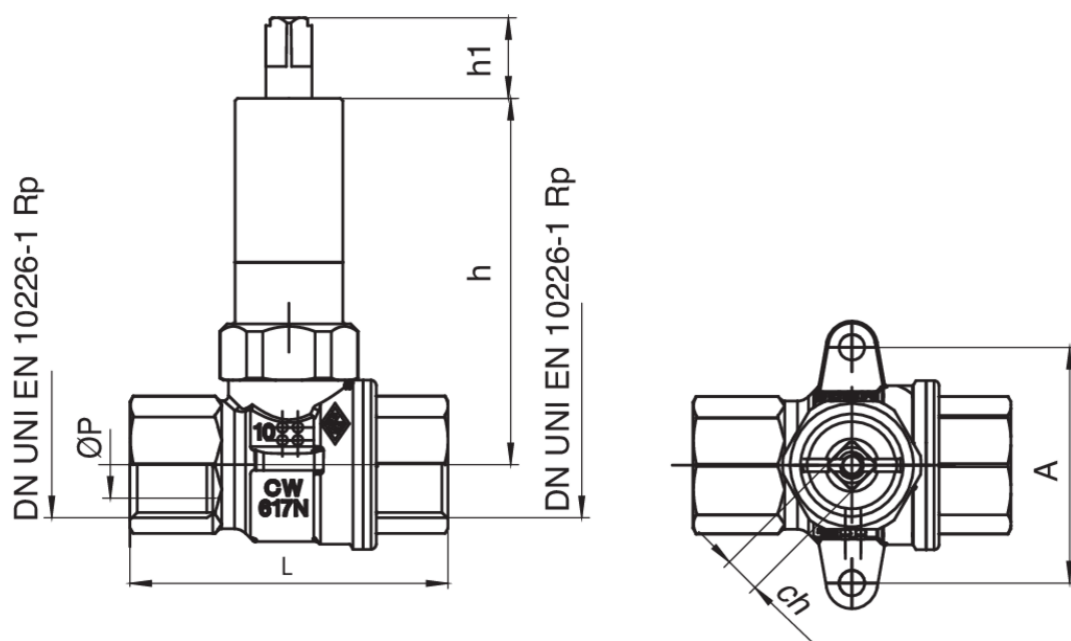

940 C

Válvulas esfera gas con conexiones hembra/hembra por caja a empotrar art. 9362.

Especificaciones técnicas

MISURA SIZE	DN	BOX	MASTER BOX	CÓDIGO	ØP	A	CH	H1	L	H	MOP	KG
1/2"	15	8	64	940C040000	15	46	7	15,5	62	71,5	5	0,32