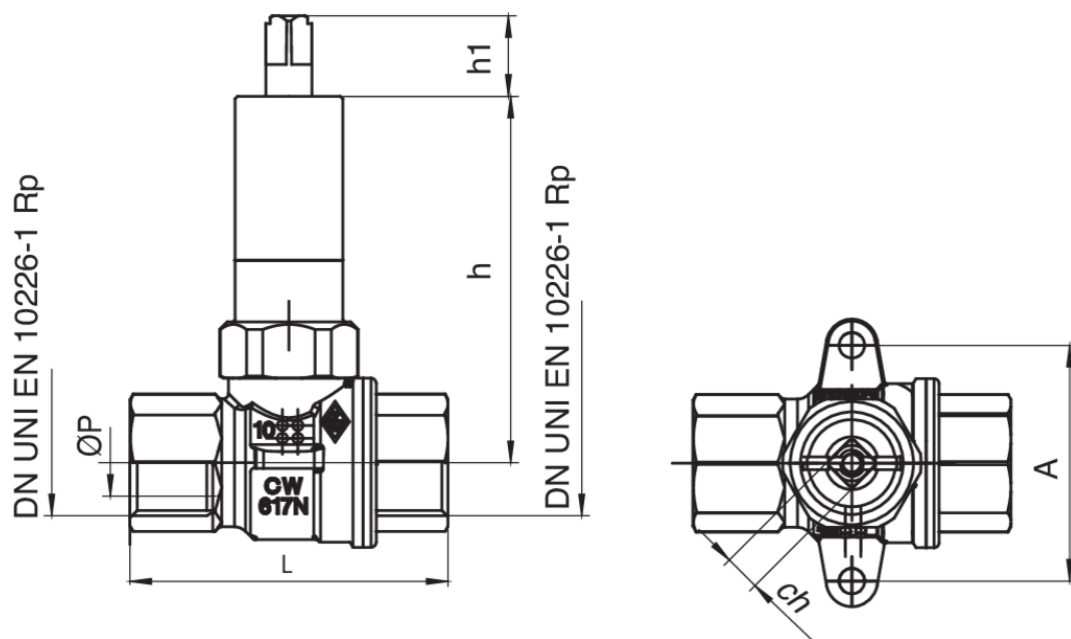

940 C

Válvulas esfera gas con conexiones hembra/hembra por caja a empotrar art. 9362.

Especificaciones técnicas

MISURA SIZE	DN	BOX	MASTER BOX	CÓDIGO	ØP	A	CH	H1	L	H	MOP	KG
1/2"	15	8	64	940C040000	15	46	7	15,5	62	71,5	5	0,32