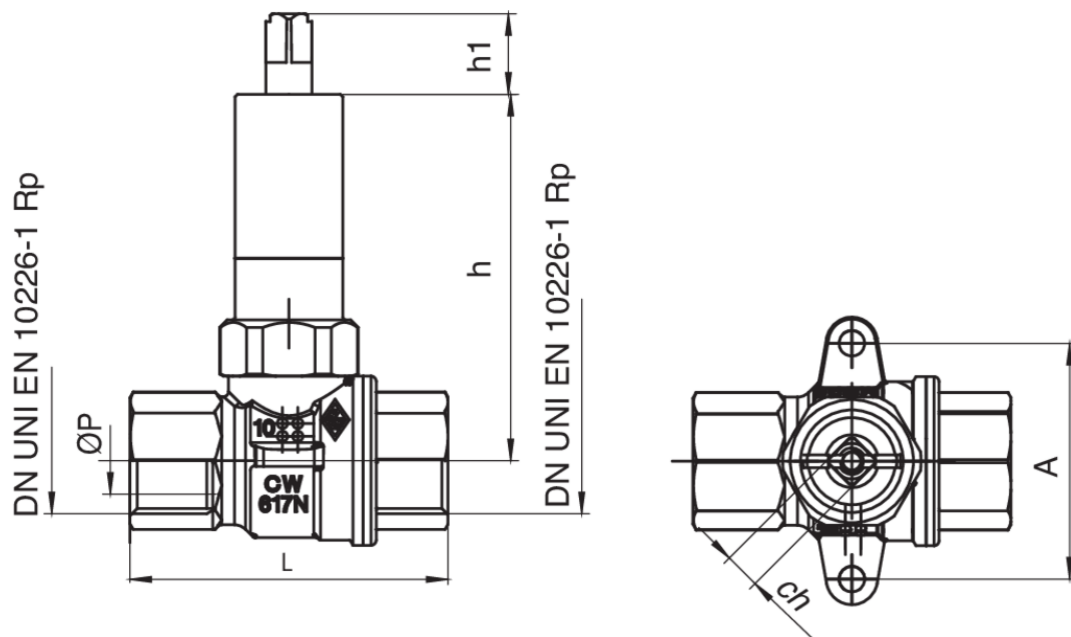

940 C

Válvulas esfera gas con conexiones hembra/hembra por caja a empotrar art. 9362.

Especificaciones técnicas

MISURA SIZE	DN	BOX	MASTER BOX	CÓDIGO	ØP	A	CH	H1	L	H	MOP	KG
1/2"	15	8	64	940C040000	15	46	7	15,5	62	71,5	5	0,32