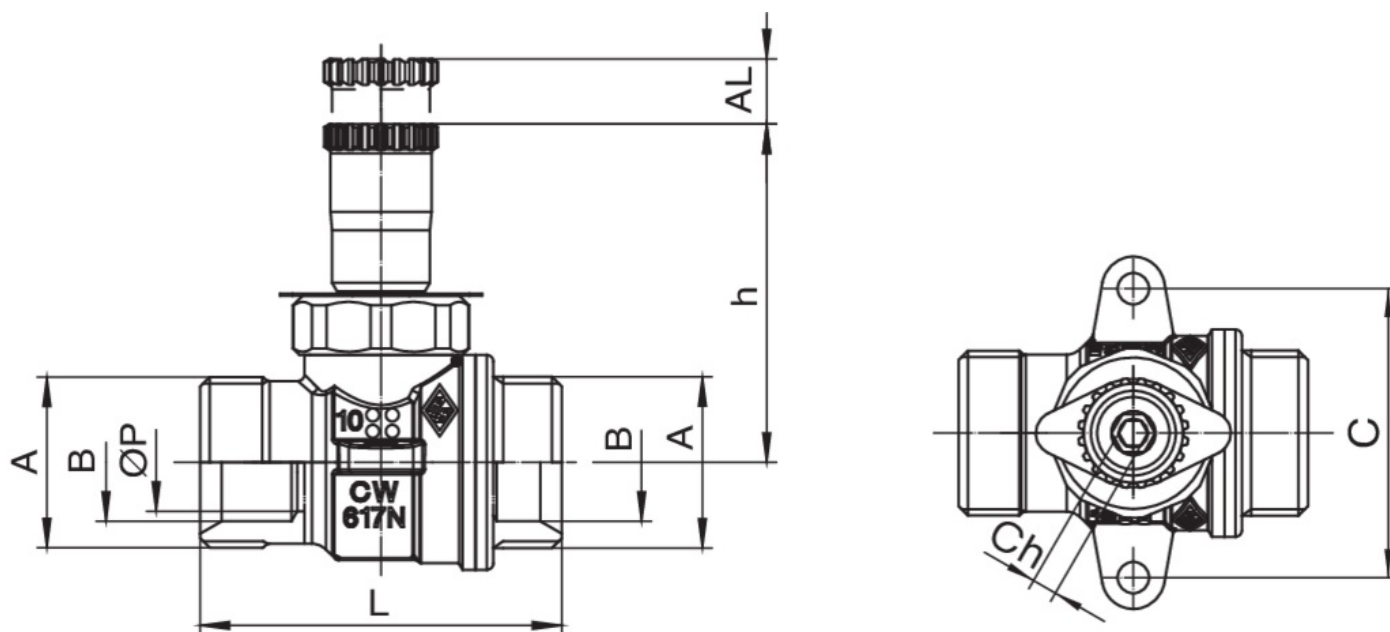

939 C

Válvula esfera para gas para caja inspeccionable a embutir art. 9362.

Especificaciones técnicas

A X B	DN	BOX	MASTER BOX	CÓDIGO	ØP	AL	C	CH	L	H	MOP	KG
3/4" x Ø18	15	8	64	939C040000	15	10	46	4	55,5	52	5	0,27