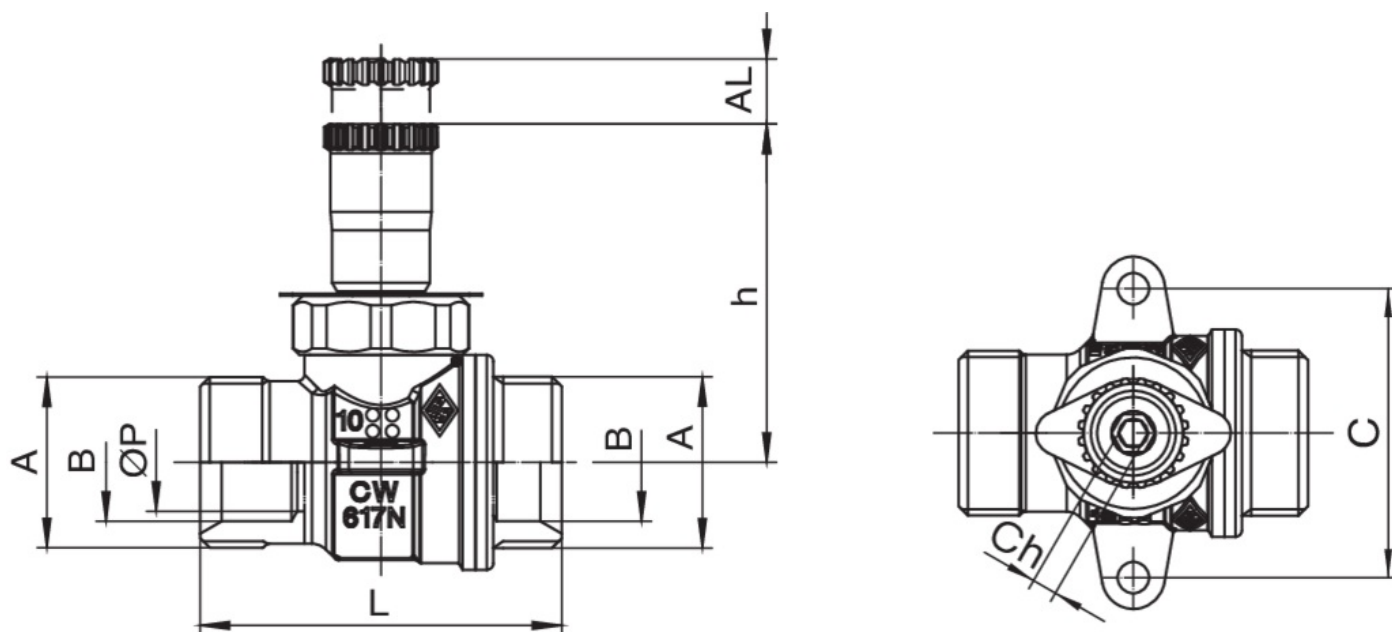

## 939 C

Válvula esfera para gas para caja inspeccionable a embutir art. 9362.

### Especificaciones técnicas

A X B	DN	BOX	MASTER BOX	CÓDIGO	ØP	AL	C	CH	L	H	MOP	KG
3/4" x Ø18	15	8	64	939C040000	15	10	46	4	55,5	52	5	0,27