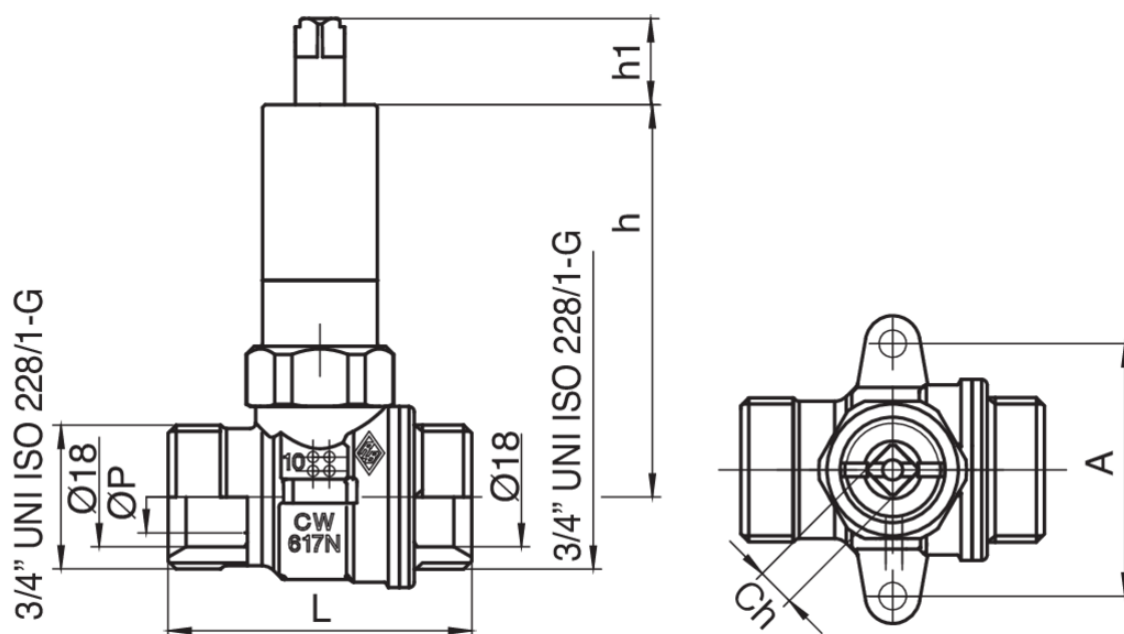

938 C

Válvulas esfera gas con asientos Eurocono por caja a empotrar art. 9362.

Especificaciones técnicas

MISURA SIZE	DN	BOX	MASTER BOX	CÓDIGO	ØP	A	CH	L	H	H1	MOP	KG
3/4" x Ø18	15	8	64	938C040000	15	46	7	55,5	71,5	15,5	5	0,31