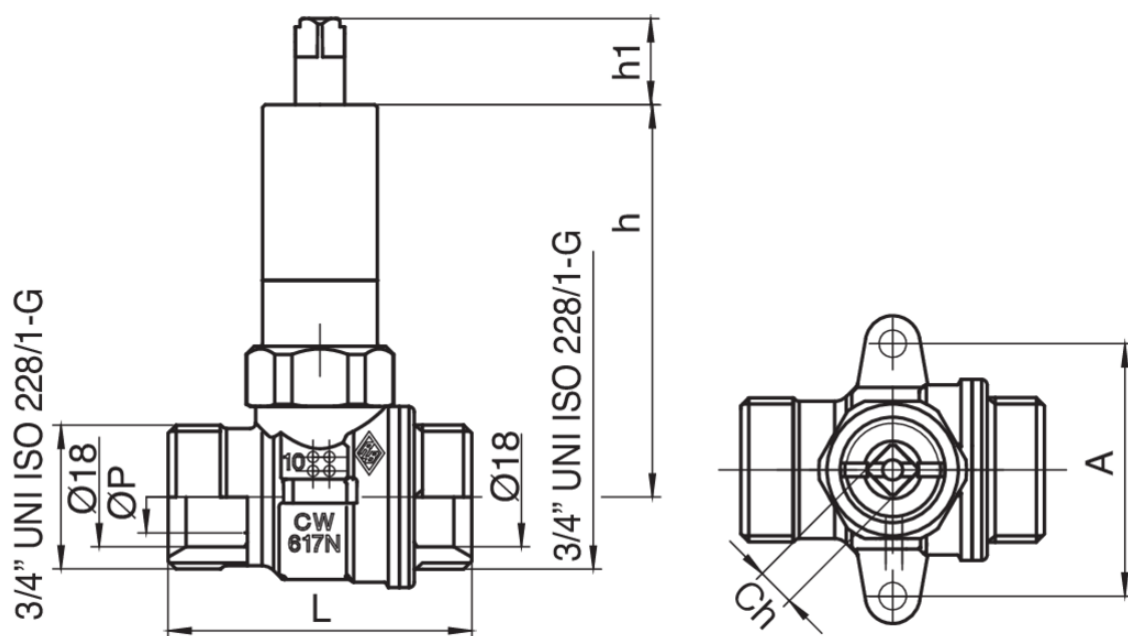

938 C

Válvulas esfera gas con asientos Eurocono por caja a empotrar art. 9362.

Especificaciones técnicas

MISURA SIZE	DN	BOX	MASTER BOX	CÓDIGO	ØP	A	CH	L	H	H1	MOP	KG
3/4" x Ø18	15	8	64	938C040000	15	46	7	55,5	71,5	15,5	5	0,31