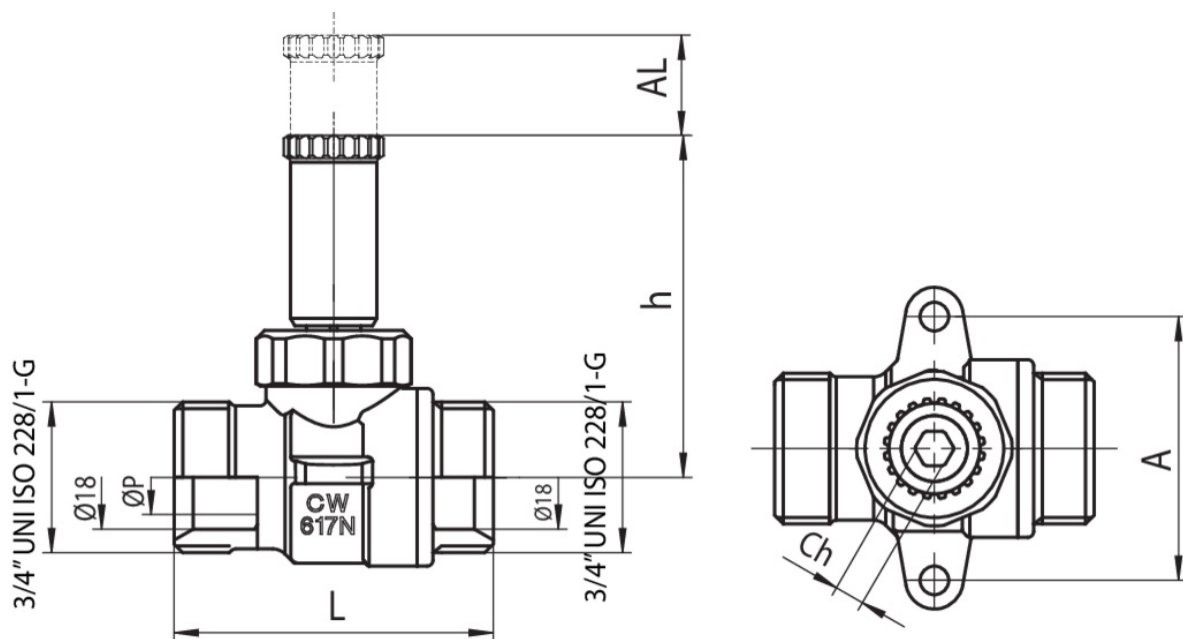

## 937 C

Válvula esfera para gas para caja inspeccionable a embutir art. 9362.

### Especificaciones técnicas

MISURA SIZE	DN	BOX	MASTER BOX	CÓDIGO	ØP	AL	A	CH	L	H	MOP	KG
3/4" x Ø18	15	8	64	937C040000	15	17	46	5	55,5	60	5	0,23