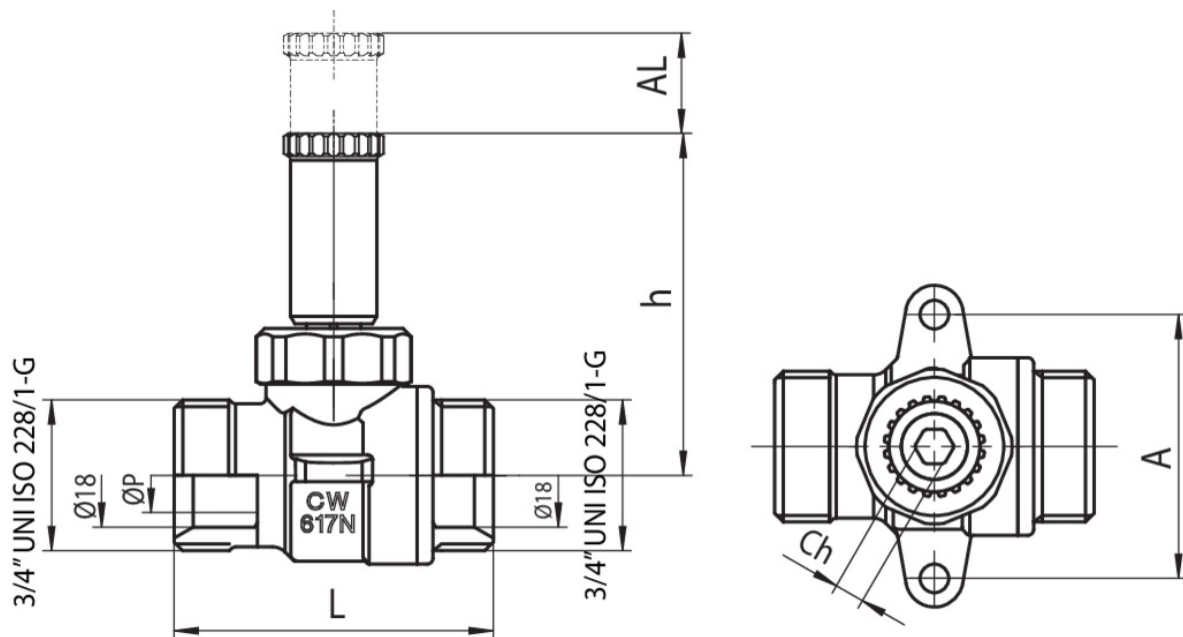

937 C

Válvula esfera para gas para caja inspeccionable a embutir art. 9362.

Especificaciones técnicas

MISURA SIZE	DN	BOX	MASTER BOX	CÓDIGO	ØP	AL	A	CH	L	H	MOP	KG
3/4" x Ø18	15	8	64	937C040000	15	17	46	5	55,5	60	5	0,23