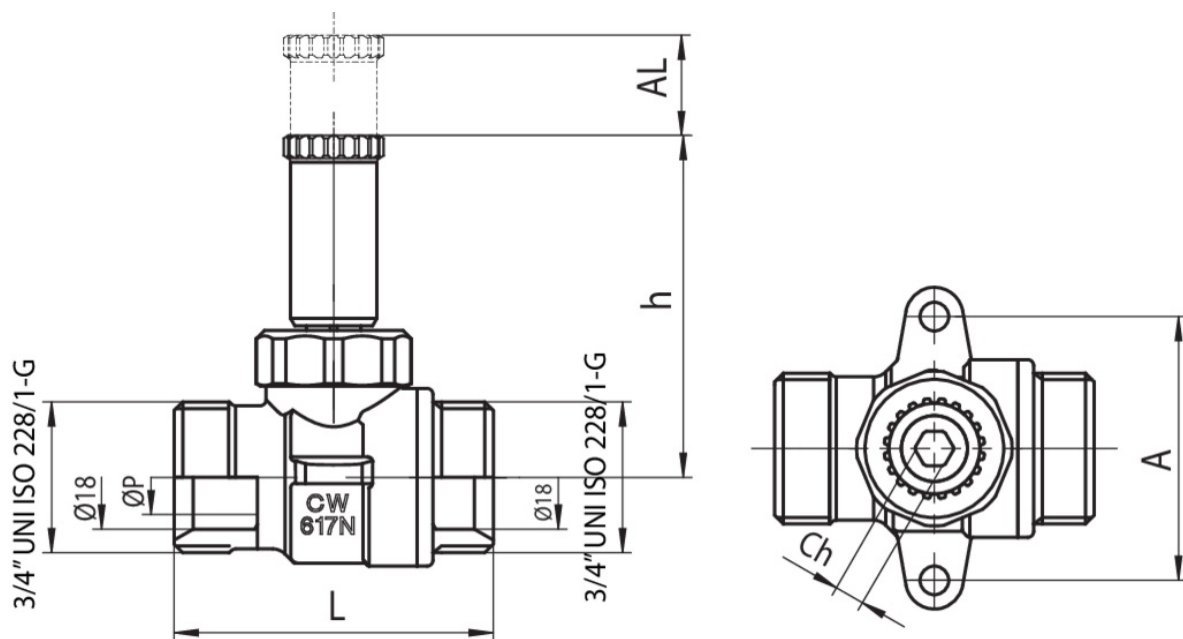

937 C

Válvula esfera para gas para caja inspeccionable a embutir art. 9362.

Especificaciones técnicas

MISURA SIZE	DN	BOX	MASTER BOX	CÓDIGO	ØP	AL	A	CH	L	H	MOP	KG
3/4" x Ø18	15	8	64	937C040000	15	17	46	5	55,5	60	5	0,23