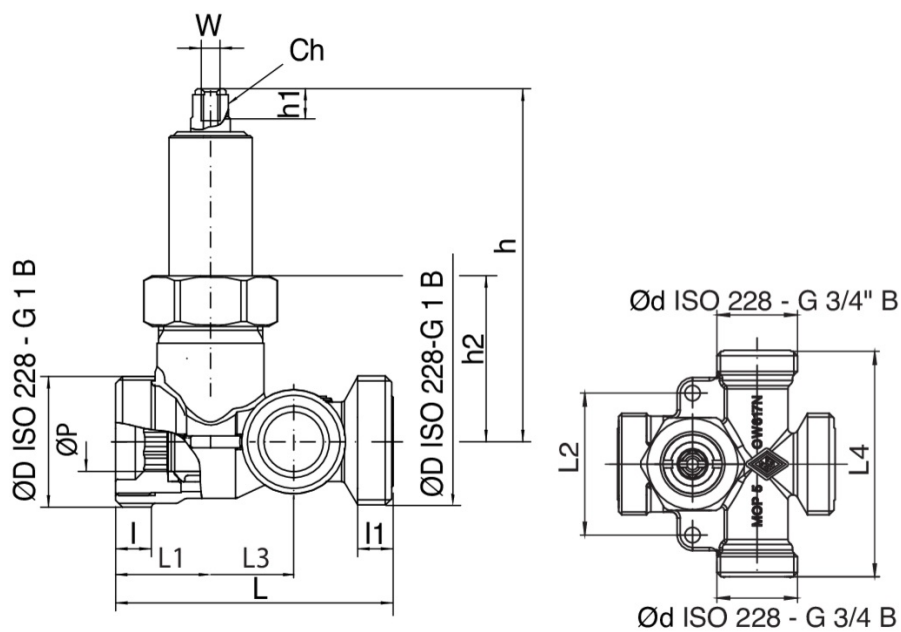

936 C

Válvula esfera con 3 salidas para caja gas a embutir art. 9357.

Especificaciones técnicas

ØD X ØD	DN	BOX	MASTER BOX	CÓDIGO	ØP	W	H	H1	H2	L	L1	L2	L3	L4	L	L1	MOP	KG
1" x 3/4"	15	5	40	936C580000	15	3/16	91	7	42	70	24	46	21	73	8,5	8	5	0,52