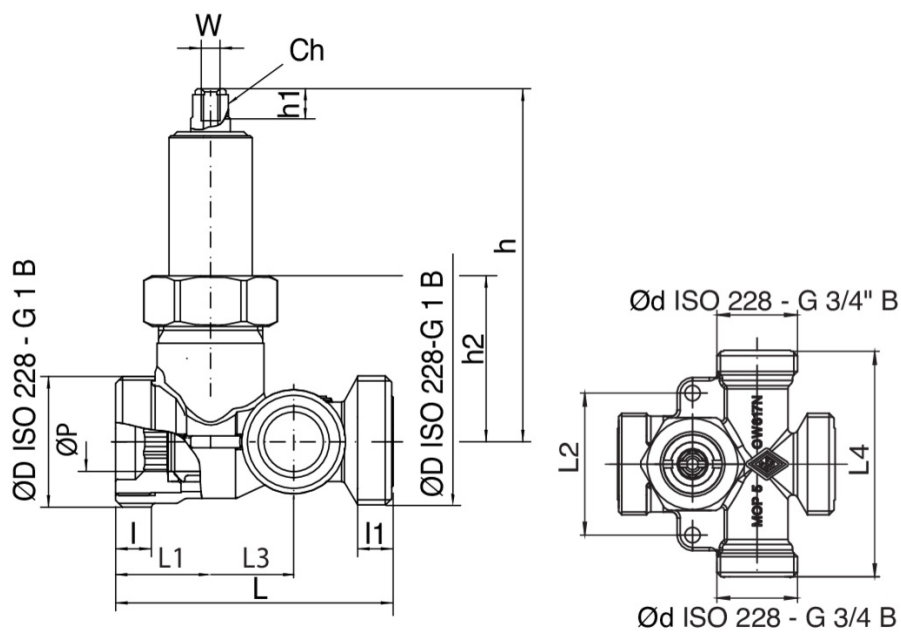

## 936 C

Válvula esfera con 3 salidas para caja gas a embutir art. 9357.

### Especificaciones técnicas

| ØD X ØD   | DN | BOX | MASTER BOX | CÓDIGO     | ØP | W    | H  | H1 | H2 | L  | L1 | L2 | L3 | L4 | L   | L1 | MOP | KG   |
|-----------|----|-----|------------|------------|----|------|----|----|----|----|----|----|----|----|-----|----|-----|------|
| 1" x 3/4" | 15 | 5   | 40         | 936C580000 | 15 | 3/16 | 91 | 7  | 42 | 70 | 24 | 46 | 21 | 73 | 8,5 | 8  | 5   | 0,52 |