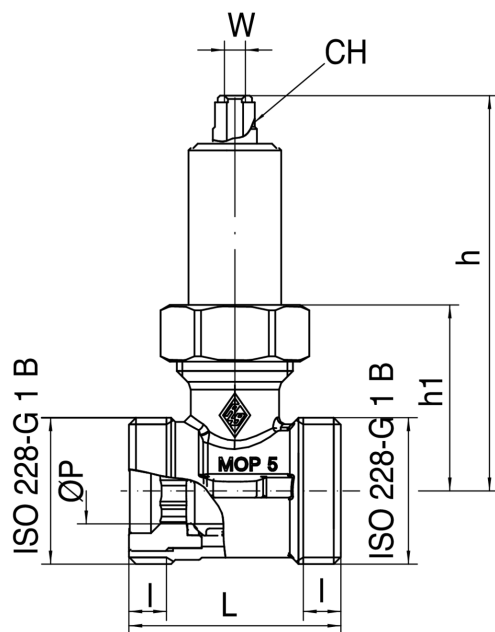

935 C

Válvula esfera para caja gas a embutir art. 9356.

Especificaciones técnicas

MISURA SIZE	DN	BOX	MASTER BOX	CÓDIGO	ØP	W	H	H1	L	L
1"	15	8	64	935C060000	15	3/16	91	42	48	8,5

Aplicaciones

GAS