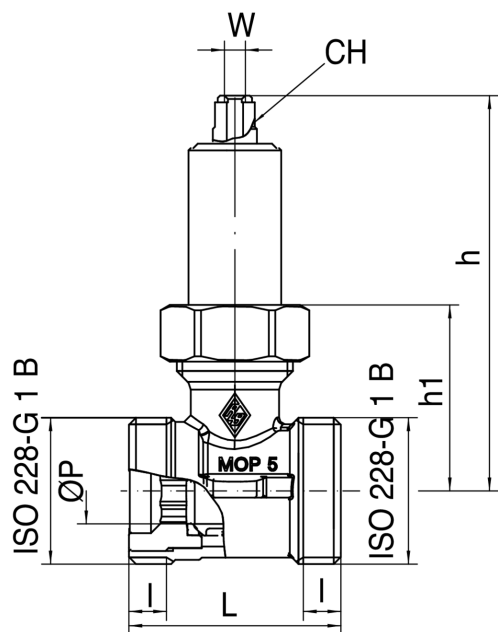

935 C

Válvula esfera para caja gas a embutir art. 9356.

Especificaciones técnicas

MISURA SIZE	DN	BOX	MASTER BOX	CÓDIGO	ØP	W	H	H1	L	L
1"	15	8	64	935C060000	15	3/16	91	42	48	8,5

Aplicaciones

GAS