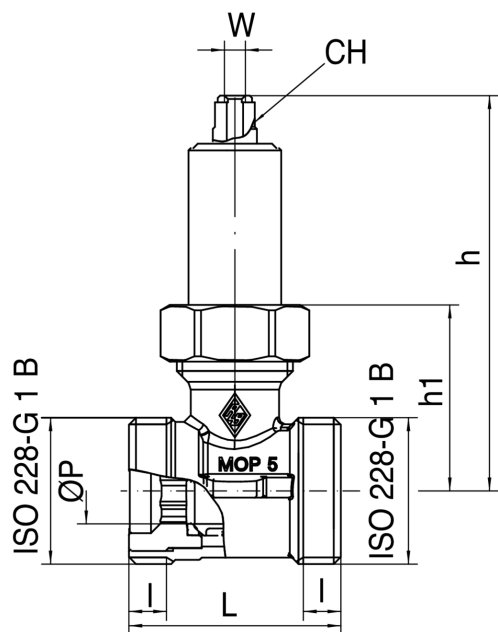

## 935 C

Válvula esfera para caja gas a embutir art. 9356.

### Especificaciones técnicas

MISURA SIZE	DN	BOX	MASTER BOX	CÓDIGO	ØP	W	H	H1	L	L
1"	15	8	64	935C060000	15	3/16	91	42	48	8,5