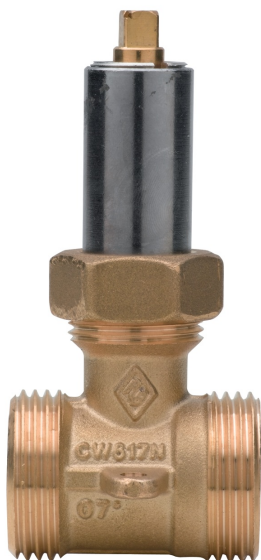

## 935 C

Válvula esfera para caja gas a embutir art. 9356.

### Especificaciones técnicas

MISURA SIZE	DN	BOX	MASTER BOX	CÓDIGO	ØP	W	H	H1	L	L
1"	15	8	64	935C060000	15	3/16	91	42	48	8,5