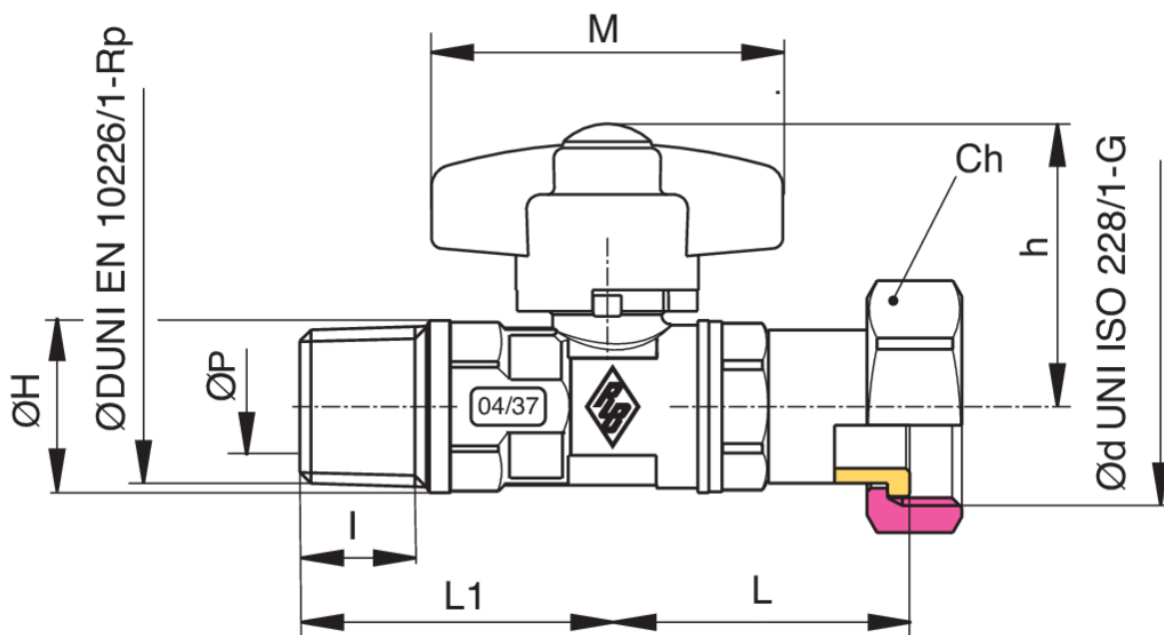

9183

Válvula esfera por gas, rosca macho, con tuerca loca, mariposa en aluminio con sistema de seguridad.

Especificaciones técnicas

ØD X ØD	BOX	MASTER BOX	CÓDIGO	ØP	L	L1	I	CH	H	M	ØH	MOP	KG
1/2" x 1/2"	20	80	9183040000	10	76,5	42	15	24	38,5	50	23	5	0,22
1/2" x 3/4"	10	40	9183260000	10	82	42	15	30	38,5	50	23	5	0,25

Temperature range: -20°C +60°C.

Aplicaciones

GAS