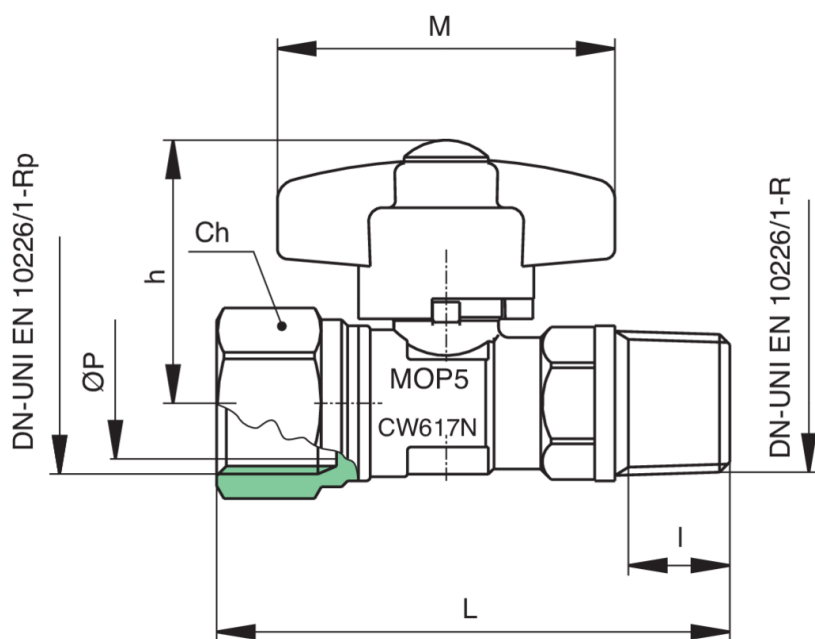

9171

Válvula esfera por gas, roscas hembra/macho, mariposa de aluminio con arretrato de seguridad en cierre.

Especificaciones técnicas

TAMAÑO	DN	BOX	MASTER BOX	CÓDIGO	ØP	I	L	CH	H	M	MOP	KG
1/2"	15	15	90	9171040000	10	15	76	20	38,5	50	5	0,18

Temperature range: -20°C +60°C.

Aplicaciones

GAS