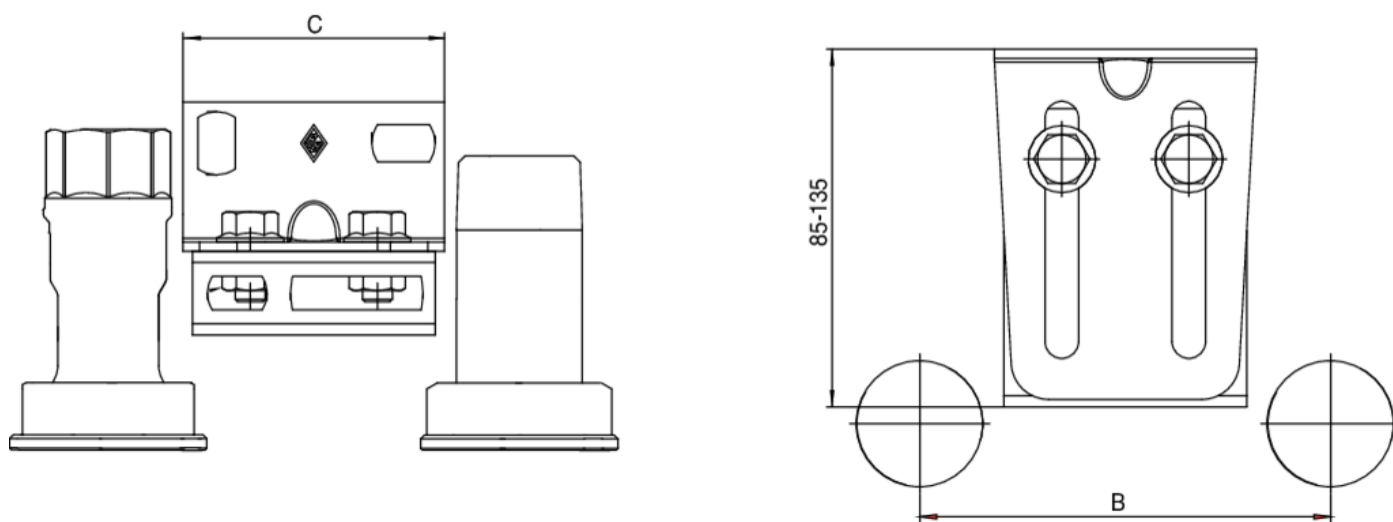

6712

Soporte de pared ajustable para medidores G4.

Especificaciones técnicas

CÓDIGO	MASTER BOX	B	C	LMIN	LMAX	KG
671200000	25	110	70	85	135	0,32

Aplicaciones

GAS