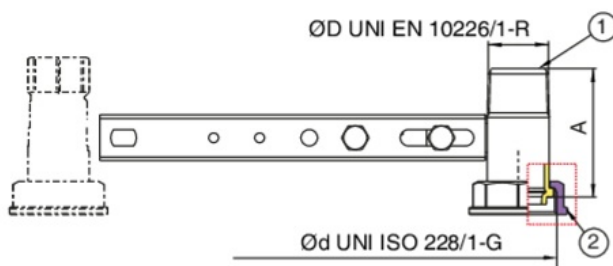

9F24

Traversa en acero con distancia de 250 mm con anillo roscado/rosca EN 10226-1 sin Soporte a murar.

Especificaciones técnicas

ØD X ØD	MASTER BOX	CÓDIGO	A
1" x 1"1/4	25	9F24290000	70,5

Aplicaciones

GAS