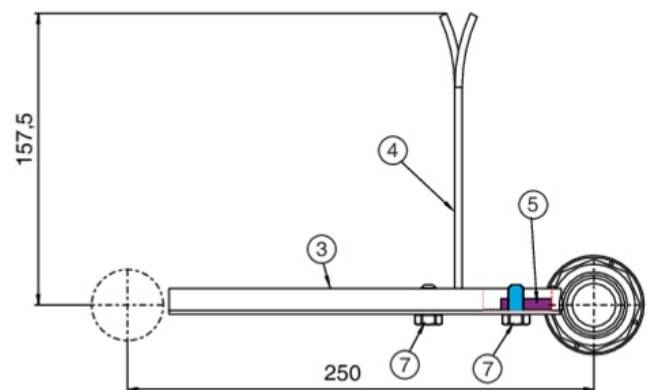

9F24

Traversa en acero con distancia de 250 mm con anillo roscado/rosca EN 10226-1 sin Soporte a murar.

Especificaciones técnicas

ØD X ØD	MASTER BOX	CÓDIGO	A
1" x 1"1/4	25	9F24290000	70,5

Aplicaciones

GAS