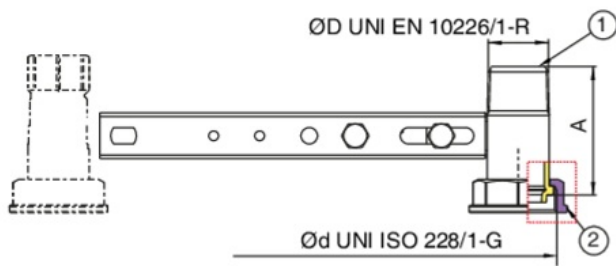

9F24

Traversa en acero con distancia de 250 mm con anillo roscado/rosca EN 10226-1 sin Soporte a murar.

Especificaciones técnicas

ØD X ØD	MASTER BOX	CÓDIGO	A
1" x 1"1/4	25	9F24290000	70,5

Aplicaciones

GAS