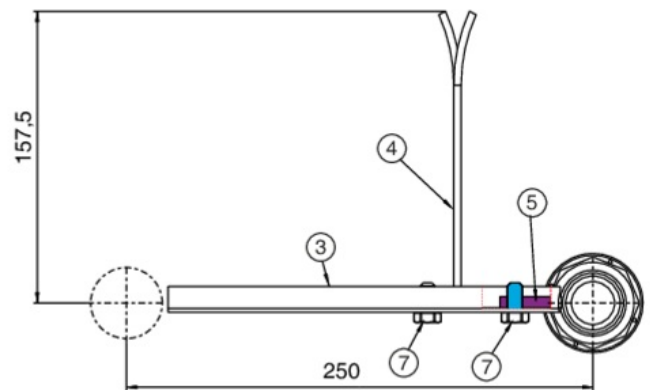

9F24

Traversa en acero con distancia de 250 mm con anillo roscado/rosca EN 10226-1 sin Soporte a murar.

Especificaciones técnicas

ØD X ØD	MASTER BOX	CÓDIGO	A
1" x 1"1/4	25	9F24290000	70,5

Aplicaciones

GAS