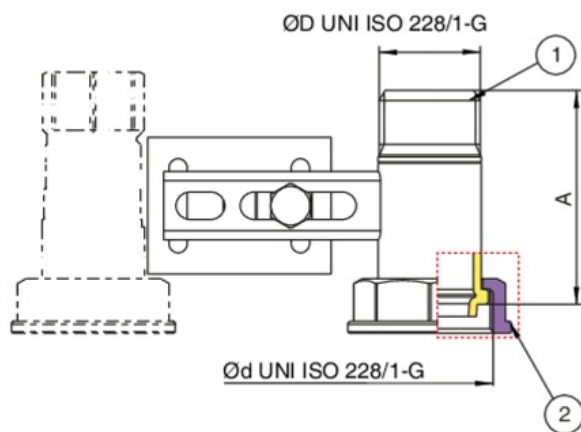

## 9F66

Traversa en hierro, distancia 110 mm con anillo roscado/rosca UNI ISO 228 y soporte h.85 por juegos d'expansion.

### Especificaciones técnicas

ØD X ØD	MASTER BOX	CÓDIGO	A
1" x 1"1/4	25	9F66290000	70,5