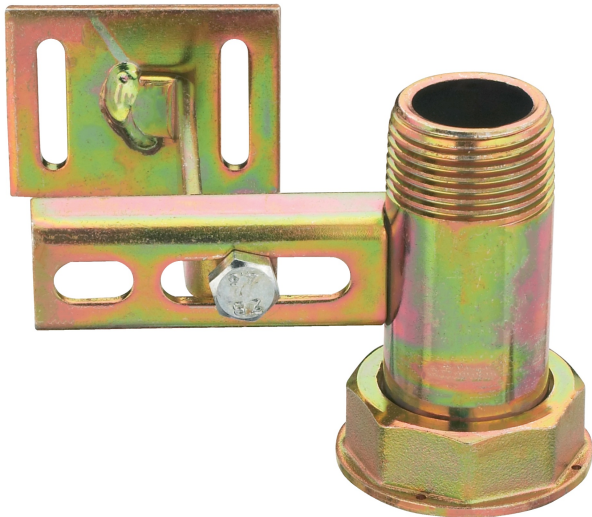

## 9F66

Traversa en hierro, distancia 110 mm con anillo roscado/rosca UNI ISO 228 y soporte h.85 por juegos d'expansion.

### Especificaciones técnicas

ØD X ØD	MASTER BOX	CÓDIGO	A
1" x 1"1/4	25	9F66290000	70,5