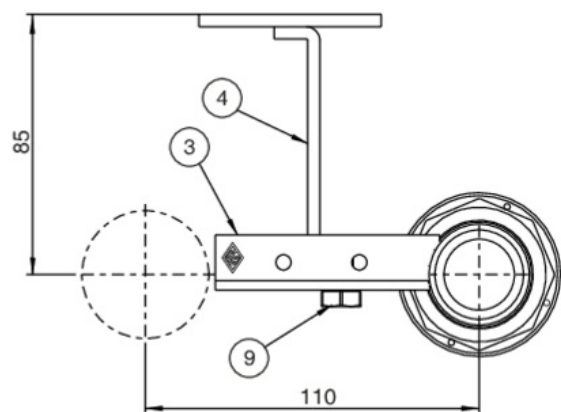

## 9F66

Traversa en hierro, distancia 110 mm con anillo roscado/rosca UNI ISO 228 y soporte h.85 por juegos d'expansion.

### Especificaciones técnicas

ØD X ØD	MASTER BOX	CÓDIGO	A
1" x 1"1/4	25	9F66290000	70,5