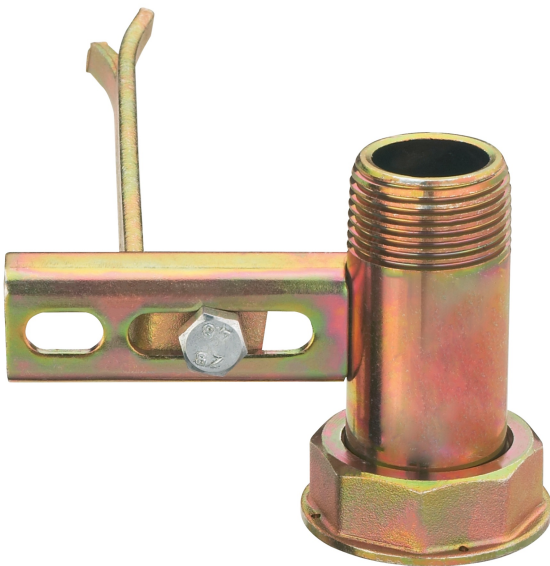

## 9F04

Traversa en acero con distancia de 110 mm, con anillo roscado/rosca EN 10226-1 sin soporte a murar.

### Especificaciones técnicas

ØD X ØD	MASTER BOX	CÓDIGO	A
1" x 1"1/4	25	9F04290000	70,5