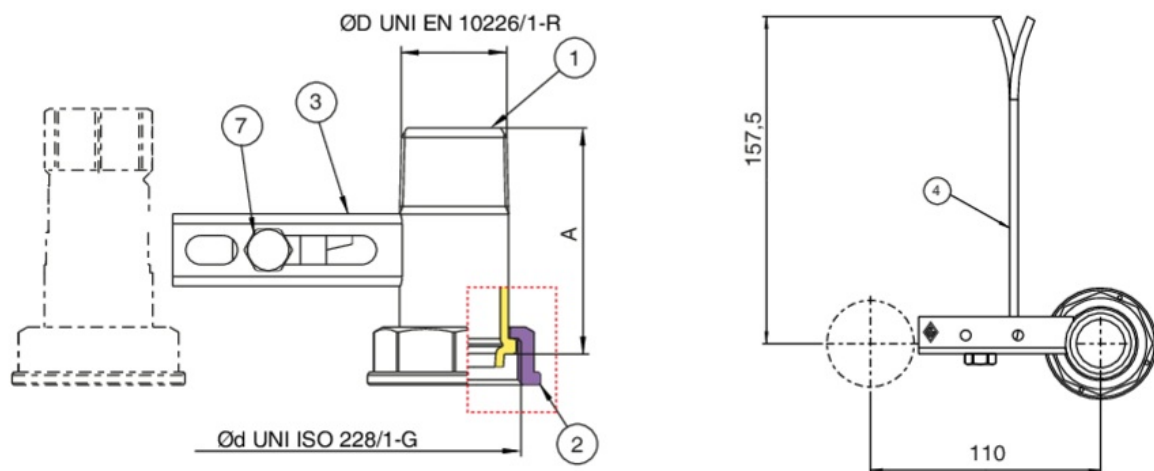

## 9F04

Traversa en acero con distancia de 110 mm, con anillo roscado/rosca EN 10226-1 sin soporte a murar.

### Especificaciones técnicas

ØD X ØD	MASTER BOX	CÓDIGO	A
1" x 1"1/4	25	9F04290000	70,5