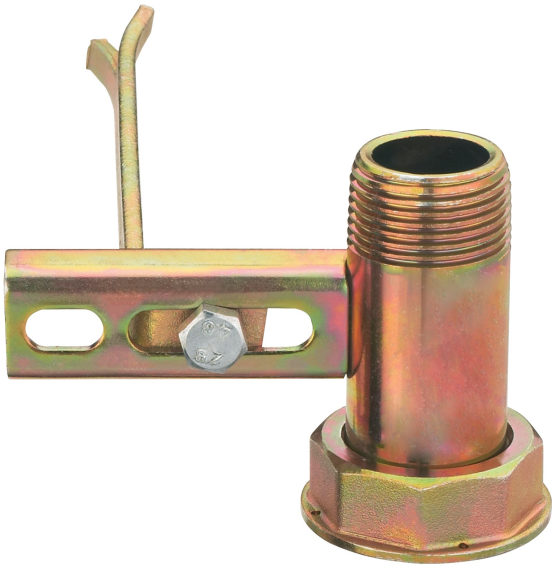

9F04

Traversa en acero con distancia de 110 mm, con anillo roscado/rosca EN 10226-1 sin soporte a murar.

Especificaciones técnicas

ØD X ØD	MASTER BOX	CÓDIGO	A
1" x 1"1/4	25	9F04290000	70,5

Aplicaciones

GAS