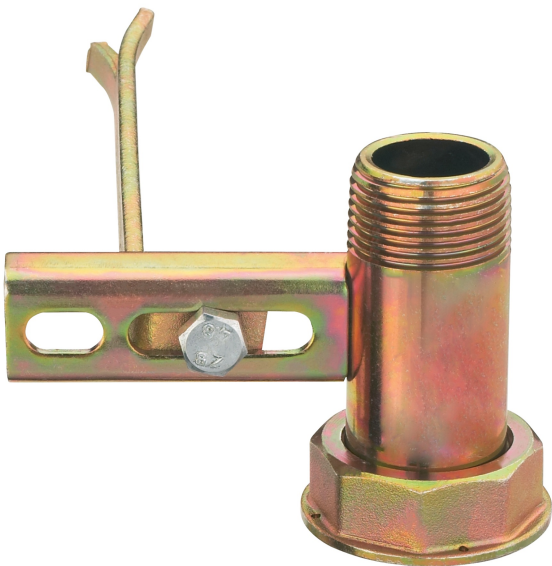

## 9F04

Traversa en acero con distancia de 110 mm, con anillo roscado/rosca EN 10226-1 sin soporte a murar.

### Especificaciones técnicas

ØD X ØD	MASTER BOX	CÓDIGO	A
1" x 1"1/4	25	9F04290000	70,5