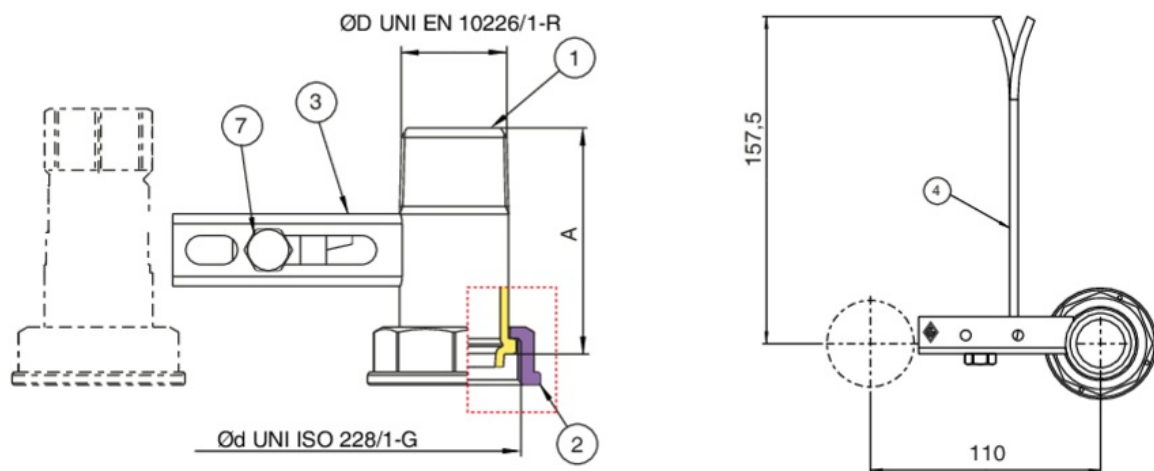

9F04

Traversa en acero con distancia de 110 mm, con anillo roscado/rosca EN 10226-1 sin soporte a murar.

Especificaciones técnicas

ØD X ØD	MASTER BOX	CÓDIGO	A
1" x 1"1/4	25	9F04290000	70,5

Aplicaciones

GAS