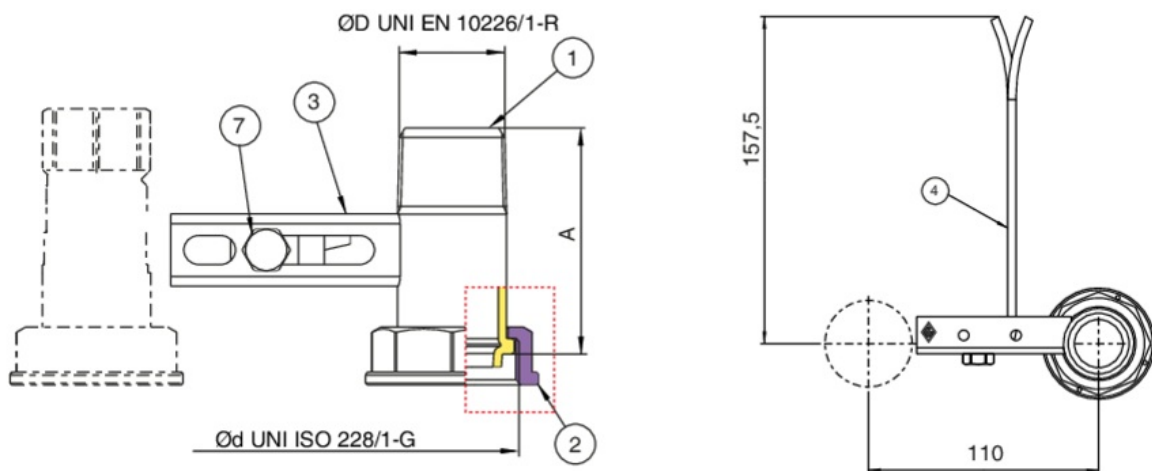

## 9F04

Traversa en acero con distancia de 110 mm, con anillo roscado/rosca EN 10226-1 sin soporte a murar.

### Especificaciones técnicas

ØD X ØD	MASTER BOX	CÓDIGO	A
1" x 1"1/4	25	9F04290000	70,5