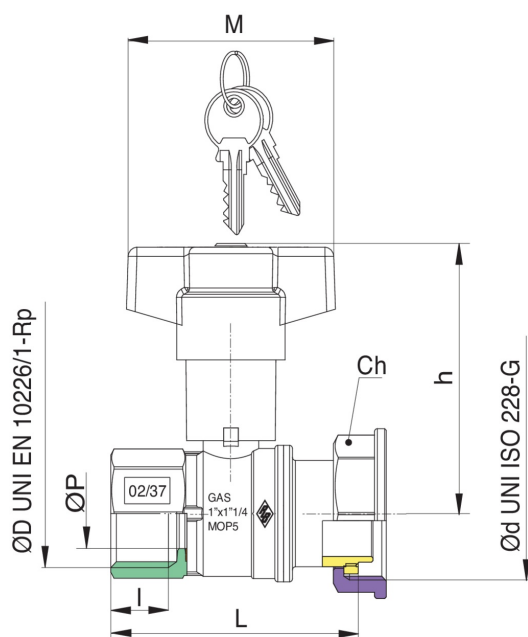

**CLICK-SFER**

## 967 C CLICK-**PATENTED** SFER

Válvula esfera para medidor gas con conexión para hierro ménsula, con cerradura de seguridad y morosidad extractable y sustituible.

### Especificaciones técnicas

ØD X ØD	MASTER BOX	CÓDIGO	ØP	I	CH	L	H	M	MOP	KG
1/2" x 3/4"	25	967C260925	12	15	30	68	40,5	70	5	0,43
1/2" x 1"1/4	25	967C790925	12	15	46	68	40,5	70	5	0,52
3/4" x 1"1/4	25	967E280925	16	16,3	46	75	82,5	70	5	0,75
1" x 1"1/4	25	967E291925	22	19,1	46	82,5	83,5	70	5	0,70