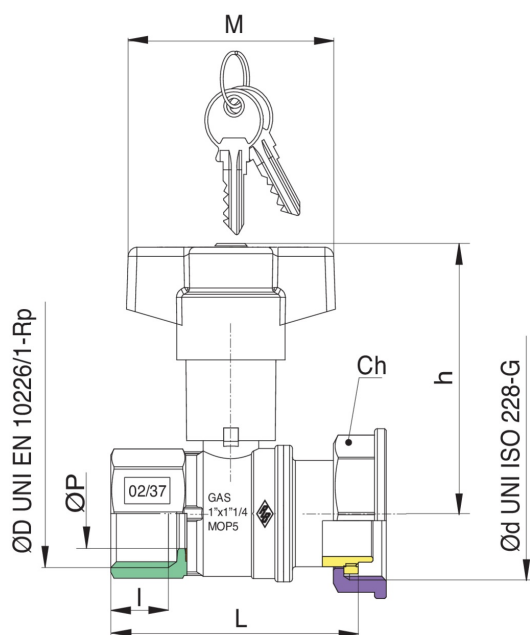

## 967 C CLICK- SFER **PATENTED**

Válvula esfera para medidor gas con conexión para hierro ménsula, con cerradura de seguridad y morosidad extractable y sustituible.

### Especificaciones técnicas

ØD X ØD	MASTER BOX	CÓDIGO	ØP	I	CH	L	H	M	MOP	KG
1/2" x 3/4"	25	967C260925	12	15	30	68	40,5	70	5	0,43
1/2" x 1"1/4	25	967C790925	12	15	46	68	40,5	70	5	0,52
3/4" x 1"1/4	25	967E280925	16	16,3	46	75	82,5	70	5	0,75
1" x 1"1/4	25	967E291925	22	19,1	46	82,5	83,5	70	5	0,70