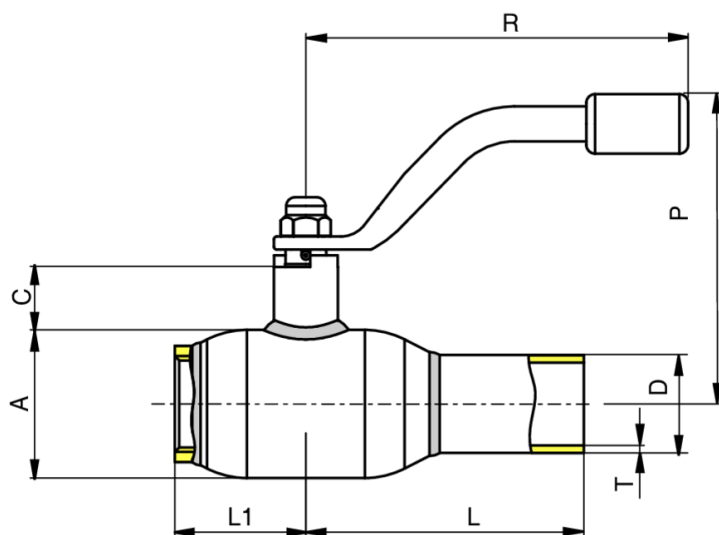

## 708001

Valvula de bola en acero, paso reducido, completamente soldada, para columna de alimentacion gas M.P., roscada hembra/soldar BW, con palanca.

### Especificaciones técnicas

TAMAÑO	DN	BOX	MASTER BOX	CÓDIGO	A	B	L	L1	C	T	D	R	P	KV	PN	KG
3/4"	20	5	10	70800105	42	15	115	38	17	2,3	26,9	140	85	6	40	0,80
1"	25	5	10	70800106	51	20	115	45	17	2,6	33,7	140	89	14	40	0,90
1"1/4	32	5	10	70800107	57	25	130	53	17	2,6	42,4	140	93	26	40	1,30
1"1/2	40	2	4	70800108	76	32	130	60	20	2,6	48,3	180	108	43	40	2,00
2"	50	-	4	70800110	89	40	150	73	20	2,9	60,3	180	114	64	40	2,90