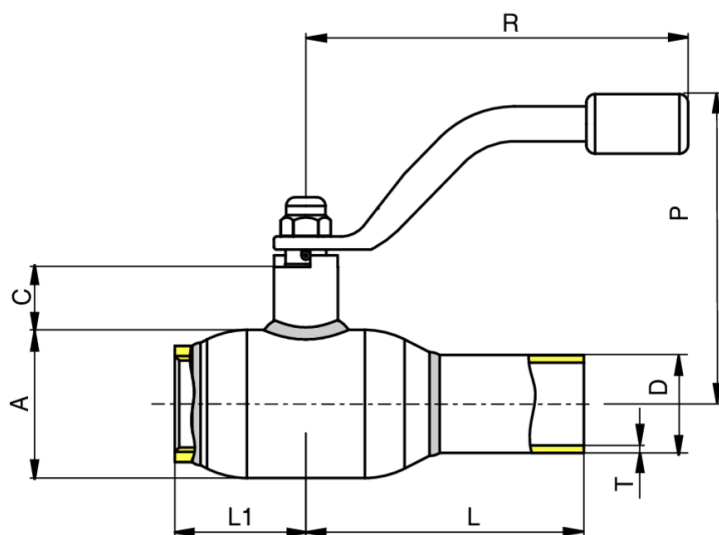

708001

Valvula de bola en acero, paso reducido, completamente soldada, para columna de alimentacion gas M.P., roscada hembra/soldar BW, con palanca.

Especificaciones técnicas

TAMAÑO	DN	BOX	MASTER BOX	CÓDIGO	A	B	L	L1	C	T	D	R	P	KV	PN	KG
3/4"	20	5	10	70800105	42	15	115	38	17	2,3	26,9	140	85	6	40	0,80
1"	25	5	10	70800106	51	20	115	45	17	2,6	33,7	140	89	14	40	0,90
1"1/4	32	5	10	70800107	57	25	130	53	17	2,6	42,4	140	93	26	40	1,30
1"1/2	40	2	4	70800108	76	32	130	60	20	2,6	48,3	180	108	43	40	2,00
2"	50	-	4	70800110	89	40	150	73	20	2,9	60,3	180	114	64	40	2,90

Temperature range: -20°C +80°C.

Aplicaciones

GAS