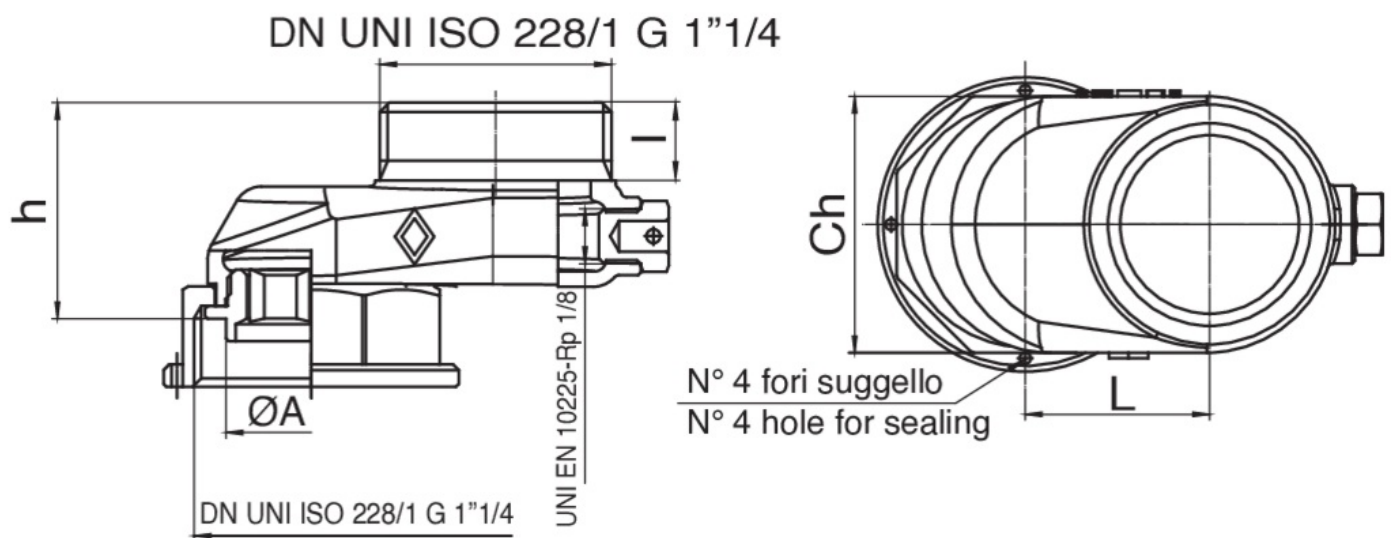

9563

Adaptador excéntrico por medidor gas y conexión medición presión (distancia 33-77 mm).

Especificaciones técnicas

ØD X ØD	BOX	MASTER BOX	CÓDIGO	ØA	CH	L	I	H	KG
1"1/4 x 1"1/4	20	40	9563290002	30,5	46	33	14	38,8	0,33
1"1/4 x 1"1/4	15	30	9563350003	30,5	46	77	14	38,8	0,45