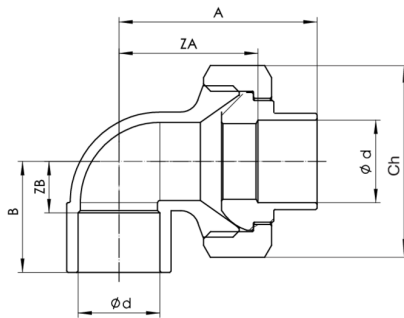

B4096B

Codo 3 piezas sede cónica, H/H.

Especificaciones técnicas

D X D	BAG	MASTER BOX	CÓDIGO	A	B	ZA	ZB	CH
12 x 12	10	150	B4096B012012000	37,2	17,3	28,2	10	30
15 x 15	10	100	B4096B015015000	39,2	19,5	28,2	8,8	30
16 x 16	10	100	B4096B016016000	39,8	20	27,8	9	30
18 x 18	10	100	B4096B018018000	43,6	24,2	30,6	11,2	37
22 x 22	10	70	B4096B022022000	48,3	30,2	32,3	17	37
28 x 28	10	50	B4096B028028000	58	35,4	39	17	46
35 x 35	5	10	B4096B035035000	70,6	44,5	44,6	18,5	52