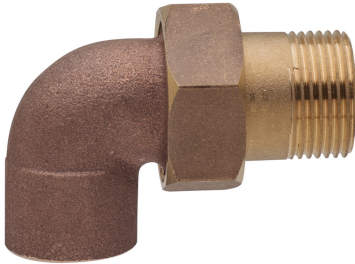

B40980

Codo 90° 3 piezas H/rosca macho + junta.

Especificaciones técnicas

Ø D X R	BAG	MASTER BOX	CÓDIGO	A	B	ZA	ZB	I	CH
28 x 1"	5	30	B40980B01028000	69,2	35,5	56,5	16,4	12,7	46

Aplicaciones