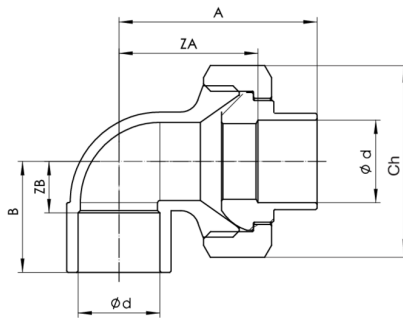

B40980

Codo 90° 3 piezas H/rosca macho + junta.

Especificaciones técnicas

Ø D X R	BAG	MASTER BOX	CÓDIGO	A	B	ZA	ZB	I	CH
28 x 1"	5	30	B40980B01028000	69,2	35,5	56,5	16,4	12,7	46

Aplicaciones