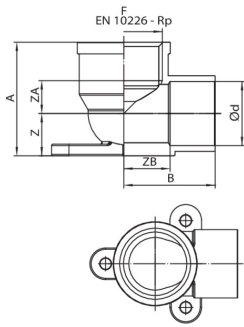

RB4471

Codo mixto H/rosca hembra con brida 3 agujeros.

Especificaciones técnicas

D X F	BAG	MASTER BOX	CÓDIGO	A	B	ZA	ZB	Z
12 x 1/2"	10	200	RB4471A12012000	29	21	8,1	12,4	9
15 x 1/2"	25	150	RB4471A12015000	4,5	34	28	12	9
18 x 1/2"	10	100	RB4471A12018000	35	25,9	13	13,2	11,5
22 x 1/2"	10	80	RB4471A12022000	36,7	27,2	13	11,7	13,5
22 x 3/4"	10	50	RB4471A34022000	39	31,4	11,3	15,5	14,5