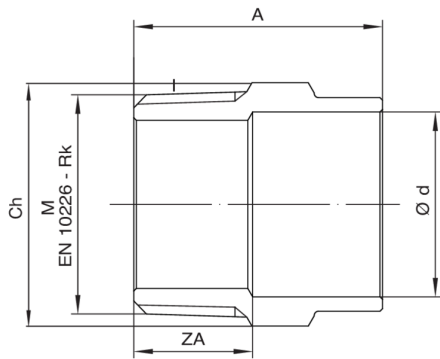

RB4243

Manguito mixto H/rosca macho.

Especificaciones técnicas

D X M	BAG	MASTER BOX	CÓDIGO	A	ZA	I	CH
10 x 3/8"	10	500	RB4243A38010000	21,7	13,9	8,6	18
10 x 1/2"	10	300	RB4243A12010000	23,3	15,5	10,9	21
12 x 3/8"	10	500	RB4243A38012000	22	13,4	8,6	18
12 x 1/2"	10	350	RB4243A12012000	23,8	15,2	10,9	21
14 x 3/8"	10	300	RB4243A38014000	23,2	12,6	8,6	18
14 x 1/2"	10	300	RB4243A12014000	25,3	14,7	10,9	21
14 x 3/4"	10	200	RB4243A34014000	28	17,4	12	27
15 x 3/8"	10	300	RB4243A38015000	23,3	12,7	8,6	18
15 x 1/2"	10	300	RB4243A12015000	24	13,4	10,9	21
15 x 3/4"	10	200	RB4243A34015000	27,4	16,8	12	27
16 x 1/2"	10	300	RB4243A12016000	24,3	13,7	10,9	21
16 x 3/4"	10	200	RB4243A34016000	28,4	17,8	12	27
18 x 1/2"	10	300	RB4243A12018000	25,2	12,6	10,9	21
18 x 3/4"	10	200	RB4243A34018000	28,5	15,4	12	27
22 x 1/2"	10	200	RB4243A12022000	31,9	15,5	10,9	27
22 x 3/4"	10	150	RB4243A34022000	29,5	14,1	12	27
22 x 1"	10	100	RB4243B01022000	32,4	17	13,8	34
28 x 1/2"	10	100	RB4243A12028000	34,3	14,9	10,9	31
28 x 3/4"	10	100	RB4243A34028000	34,5	16,1	12	32
28 x 1"	10	100	RB4243B01028000	34,7	16,3	13,8	34
28 x 1 1/4"	5	50	RB4243B14028000	40,7	22,3	16,4	42
35 x 1"	5	70	RB4243B01035000	42,4	18,4	13,8	40
35 x 1 1/4"	5	50	RB4243B14035000	42,3	19,3	16,4	42
35 x 1 1/2"	5	80	RB4243B12035000	40,9	17,9	17,2	48
42 x 1 1/4"	5	40	RB4243B14042000	48,7	22,2	16,4	46
42 x 1 1/2"	5	35	RB4243B12042000	46,2	19,2	17,2	48
54 x 1 1/2"	5	25	RB4243B12054000	57,4	24,4	17,2	60
54 x 2"	5	20	RB4243C02054000	56	24	20,5	60
64 x 2 1/2"	1	15	RB4243C12064000	59,9	27,4	22	71
70 x 2 1/2"	1	15	RB4243C12070000	64	29,5	22	78
76 x 2 1/2"	1	20	RB4243C12076000	64,9	30,4	22	84
76 x 3"	1	16	RB4243D03076000	64,7	31,2	25,5	90
89 x 3"	1	10	RB4243D03089000	74,6	36,1	25,5	96
108 x 4"	1	6	RB4243E04108000	98	48	30	105