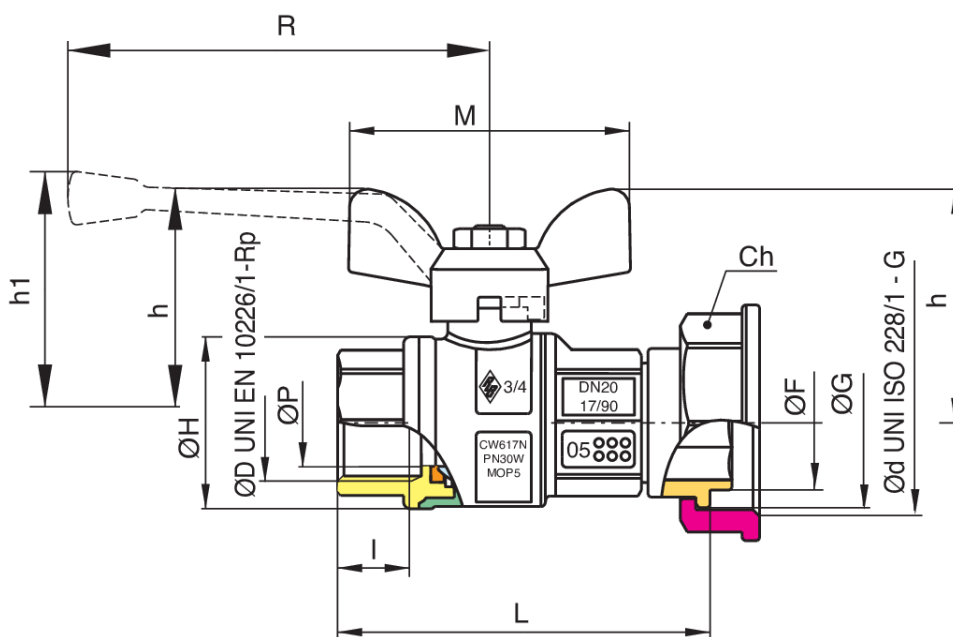

9040

Válvula esfera por gas, paso total, roscas hembra con conexión por medidor gas y mariposa de aluminio.

Especificaciones técnicas

ØD X ØD	BOX	MASTER BOX	CÓDIGO	ØP	ØF	ØG	ØH	M	I	R	H	H1	L	CH	MOP	KG
3/4" x 1"1/4	6	12	9040280000	20	31	39,5	39	64	16,3	-	53	-	85	46	5	0,50
1" x 1"1/4	6	12	9040290000	25	31	39,5	49	64	19,1	-	57	-	102	46	5	0,70
*1" 1/2 x 2"	2	4	9040690000	40	46	57	73	-	21,4	160	-	85,5	130	63	5	1,82
*2" x 2"1/2	2	4	9040700000	50	59	72,5	87	-	25,7	170	-	103,5	151	80	5	2,67

Temperature range: -20°C +60°C.

*Version with aluminium handle.

Aplicaciones

GAS