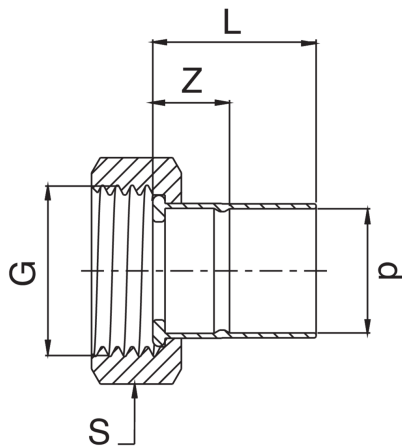

B5359G

Conexión rosca hembra con tuerca giratoria de latón.

Especificaciones técnicas

D X G	BAG	MASTER BOX	CÓDIGO	L MIN	S	Z
10 x 1/2"	10	200	B5359GA12010000	20	24	12
12 x 1/2"	10	250	B5359GA12012000	20	24	11
12 x 3/4"	10	100	B5359GA34012000	20	30	11
14 x 1/2"	10	250	B5359GA12014000	20	24	10
14 x 3/4"	25	250	B5359GA34014000	20	30	10
15 x 1/2"	10	250	B5359GA12015000	20	24	10
15 x 3/4"	10	200	B5359GA34015000	20	30	10
16 x 3/4"	10	200	B5359GA34016000	20	30	10
18 x 3/4"	10	150	B5359GA34018000	22	30	10
18 x 1"	10	100	B5359GB01018000	22	37	10
22 x 1"	10	100	B5359GB01022000	25	37	10
28 x 1"1/4	10	50	B5359GB14028000	28	46	10