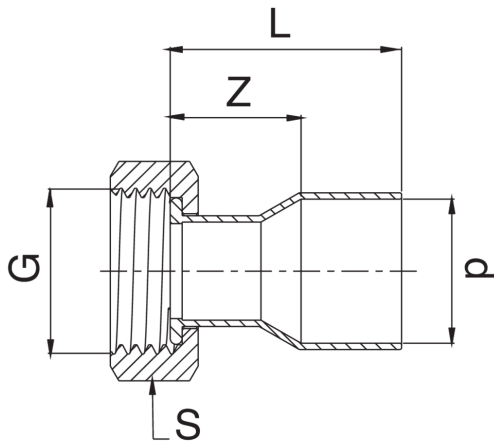

**B5358G**

Conexión rosca hembra con tuerca giratoria de latón.

**Especificaciones técnicas**

D X G	BAG	MASTER BOX	CÓDIGO	L MIN	S	Z
12 x 3/8"	10	150	B5358GA38012000	22	21	13
12 x 1/2"	10	250	B5358GA12012000	25	24	16
12 x 3/4"	10	200	B5358GA34012000	25	30	16
14 x 1/2"	10	250	B5358GA12014000	25	24	14
14 x 3/4"	10	200	B5358GA34014000	26	30	15
15 x 1/2"	10	250	B5358GA12015000	25	24	14
15 x 3/4"	10	200	B5358GA34015000	27	30	16
16 x 1/2"	10	200	B5358GA12016000	25	24	14
16 x 3/4"	10	200	B5358GA34016000	27	30	16
18 x 3/4"	10	150	B5358GA34018000	28	30	15
18 x 1"	10	100	B5358GB01018000	31	37	18
22 x 3/4"	10	150	B5358GA34022000	34	30	19
22 x 1"	10	100	B5358GB01022000	35	37	20
28 x 1"1/4	10	50	B5358GB14028000	39	46	21
54 x 2"	1	16	B5358GC02054000	67	64	35