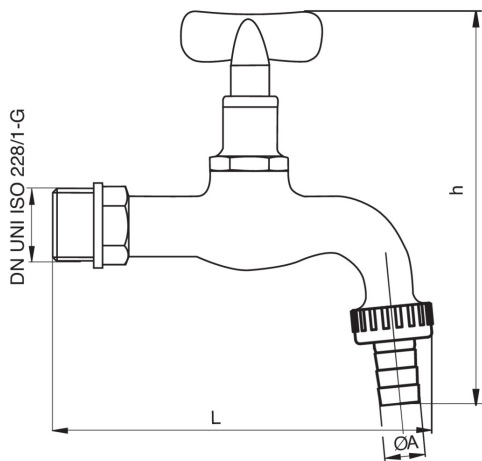

4974

Grifo d'erogacion brillante con porta goma y llave removible.

## Especificaciones técnicas

L	H	ØA	KV	PN	KG
122	133	15,5	5,6	10	0,20