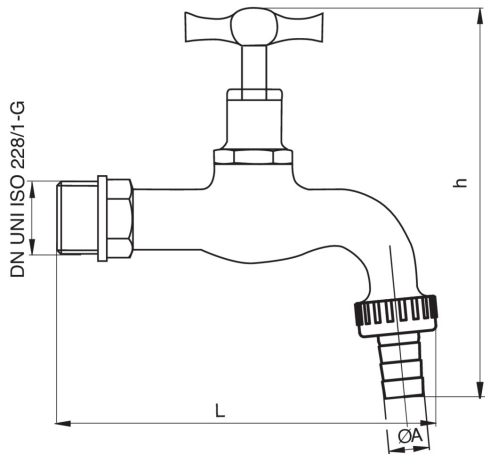

## 4964

Grifo d'erogacion brillante con porta goma.

### Especificaciones técnicas

| L   | H   | ØA   | KV  | PN | KG   |
|-----|-----|------|-----|----|------|
| 122 | 133 | 15,5 | 3,6 | 10 | 0,31 |
| 127 | 152 | 20,5 | 6   | 10 | 0,45 |
| 165 | 165 | 26,5 | 11  | 10 | 0,67 |