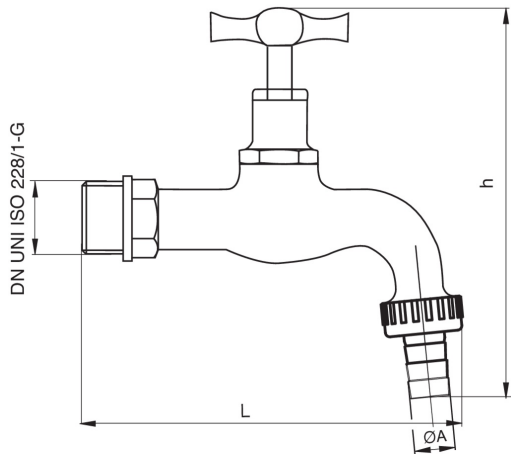

4954

Grifo d'erogacion arenado y cromado con porta goma.

Especificaciones técnicas

L	H	ØA	KV	PN	KG
122	133	15,5	3,6	10	0,31
127	152	20,5	6	10	0,45
165	165	26,5	11	10	0,67

Aplicaciones