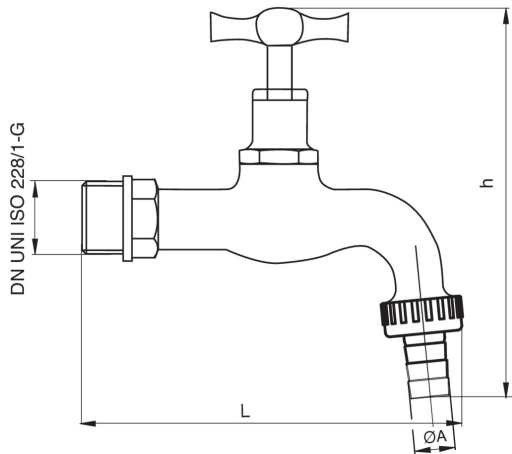

## 4954

Grifo d'erogacion arenado y cromado con porta goma.

### Especificaciones técnicas

L	H	ØA	KV	PN	KG
122	133	15,5	3,6	10	0,31
127	152	20,5	6	10	0,45
165	165	26,5	11	10	0,67