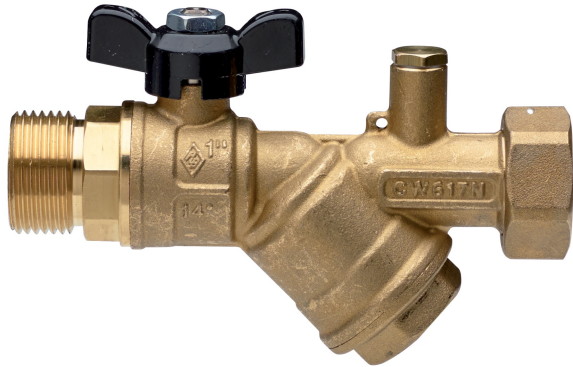

6625

Válvula esfera con filtro tipo "Y" y conexión porta sonda, rosca macho y tuerca loca, mariposa negra.

Especificaciones técnicas

TAMAÑO	DN	BOX	MASTER BOX	CÓDIGO	ØP	I	CH	ØH	L	H1	H2	H	M	KV	PN	KG
3/4" x 1"	15	15	30	6625580000	20	15,5	27	39	138	45	49	94	57	5,6	16	0,62
1" x 1"	15	15	30	6625300000	20	15,5	34	39	138,5	45	49	94	57	5,6	16	0,65