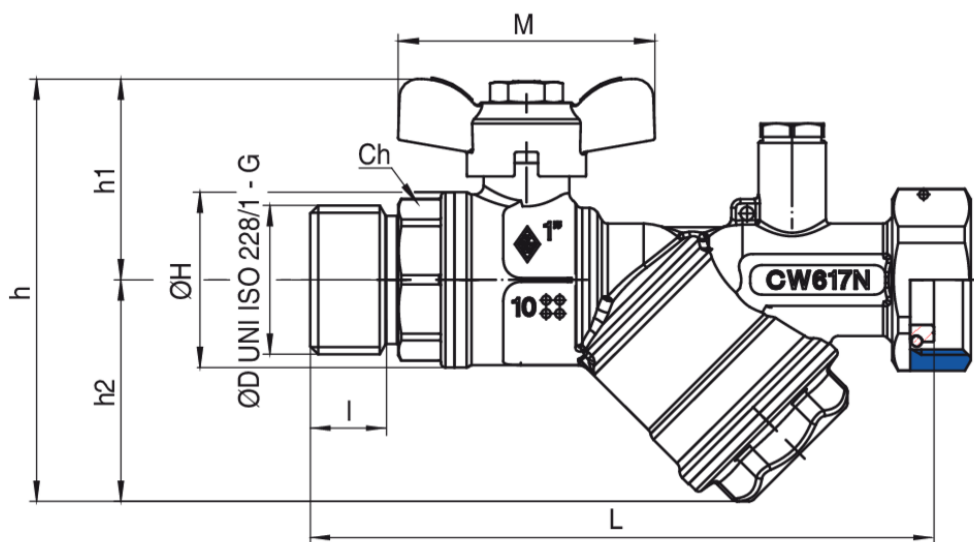

6625

Válvula esfera con filtro tipo "Y" y conexión porta sonda, rosca macho y tuerca loca, mariposa negra.

Especificaciones técnicas

TAMAÑO	DN	BOX	MASTER BOX	CÓDIGO	ØP	I	CH	ØH	L	H1	H2	H	M	KV	PN	KG
3/4" x 1"	15	15	30	6625580000	20	15,5	27	39	138	45	49	94	57	5,6	16	0,62
1" x 1"	15	15	30	6625300000	20	15,5	34	39	138,5	45	49	94	57	5,6	16	0,65

Temperature range: -20°C +140°C.

Aplicaciones

DRINKING WATER

HEATING

HVAC

COMPRESSED AIR

INDUSTRIAL

MARINE