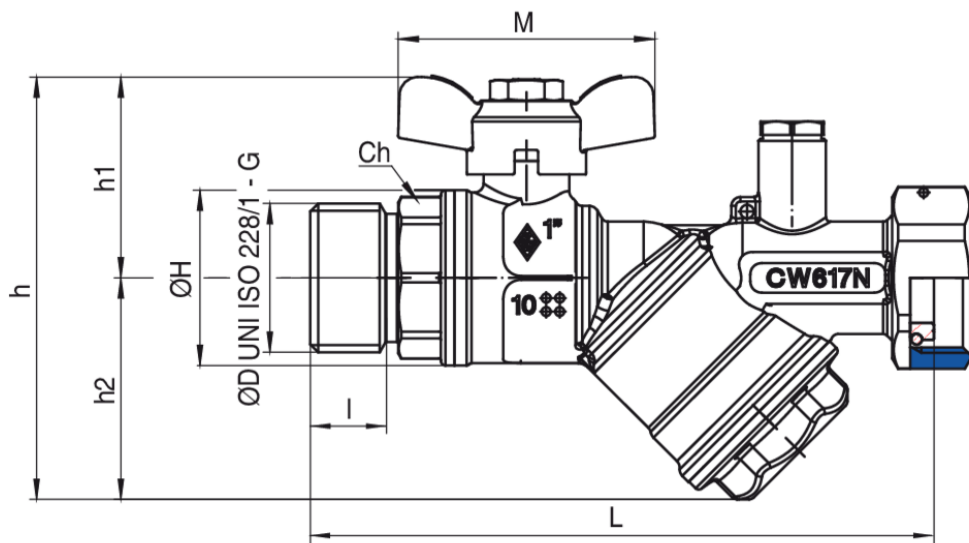

6625

Válvula esfera con filtro tipo "Y" y conexión porta sonda, rosca macho y tuerca loca, mariposa negra.

Especificaciones técnicas

TAMAÑO	DN	BOX	MASTER BOX	CÓDIGO	ØP	I	CH	ØH	L	H1	H2	H	M	KV	PN	KG
3/4" x 1"	15	15	30	6625580000	20	15,5	27	39	138	45	49	94	57	5,6	16	0,62
1" x 1"	15	15	30	6625300000	20	15,5	34	39	138,5	45	49	94	57	5,6	16	0,65

Temperature range: -20°C +140°C.

Aplicaciones

DRINKING WATER

HEATING

HVAC

COMPRESSED AIR

INDUSTRIAL

MARINE