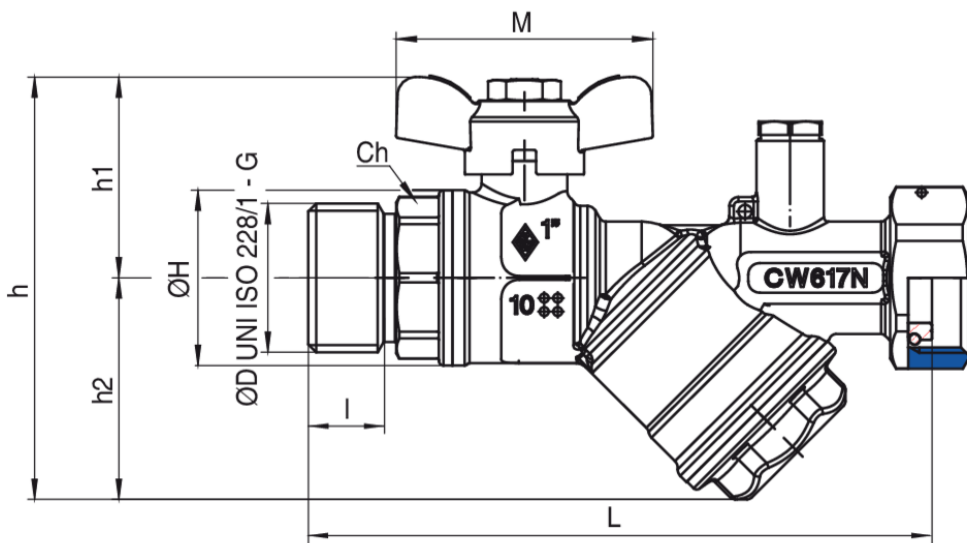

6625

Válvula esfera con filtro tipo "Y" y conexión porta sonda, rosca macho y tuerca loca, mariposa negra.

Especificaciones técnicas

TAMAÑO	DN	BOX	MASTER BOX	CÓDIGO	ØP	I	CH	ØH	L	H1	H2	H	M	KV	PN	KG
3/4" x 1"	15	15	30	6625580000	20	15,5	27	39	138	45	49	94	57	5,6	16	0,62
1" x 1"	15	15	30	6625300000	20	15,5	34	39	138,5	45	49	94	57	5,6	16	0,65

Temperature range: -20°C +140°C.

Aplicaciones

DRINKING WATER

HEATING

HVAC

COMPRESSED AIR

INDUSTRIAL

MARINE