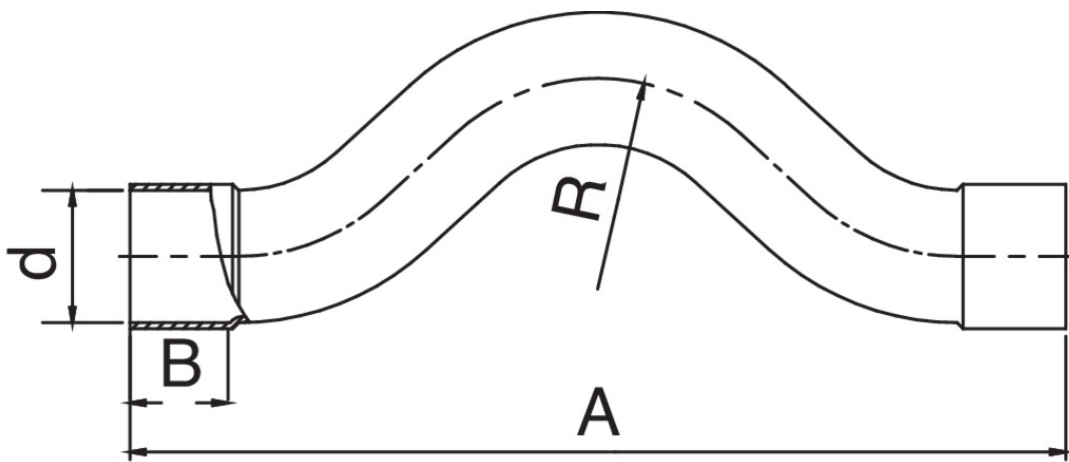

RR5085

Desviación larga H/H.

Especificaciones técnicas

D	BAG	MASTER BOX	CÓDIGO	A	B MIN	R
12	10	150	RR5085012012000	98	8,6	20
14	10	100	RR5085014014000	113	10,6	20
15	10	180	RR5085015015000	113	10,6	20
16	10	100	RR5085016016000	114	10,6	20
18	10	200	RR5085018018000	127	12,6	20
22	5	100	RR5085022022000	136	15,4	20