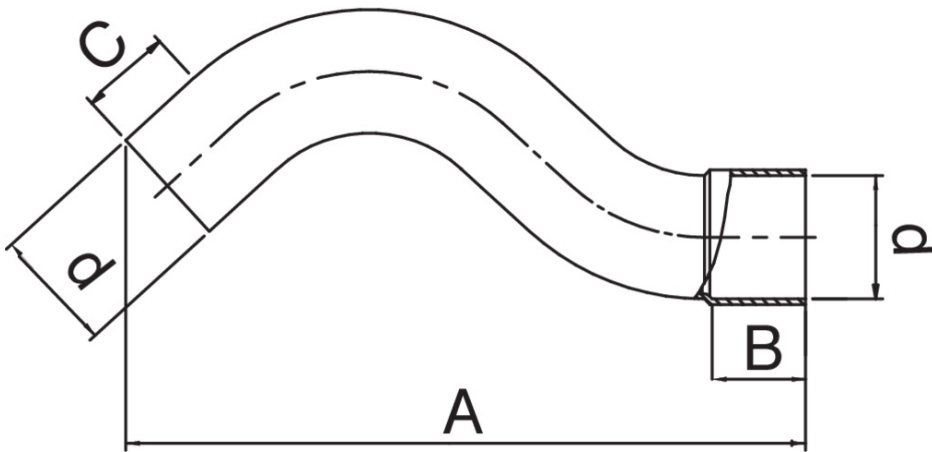

RR5086

Desviación corta M/H.

Especificaciones técnicas

D	BAG	MASTER BOX	CÓDIGO	A	B MIN	C MIN
12	10	150	RR5086012012000	86	8,6	10,6
14	10	150	RR5086014014000	91	10,6	12,6
15	10	150	RR5086015015000	96	10,6	12,6
16	10	100	RR5086016016000	99	10,6	12,6
18	10	100	RR5086018018000	105	12,6	14,6
22	5	100	RR5086022022000	123	15,4	17,4