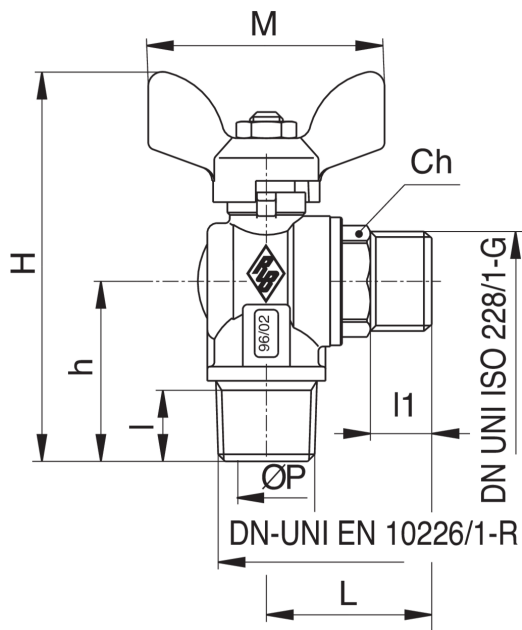

## 4587

Válvula esfera escuadra, rosca macho con conexión macho para tubo flexible metálico y mariposa de aluminio.

### Especificaciones técnicas

TAMAÑO	DN	BOX	MASTER BOX	CÓDIGO	ØP	I	I1	L	H	H	CH	M	PN	KG
1/2" x 1/2"	15	20	80	4587040000	12,5	15	13	35	82	38	22	50	30	0,20

Temperature range: -15°C +120°C.