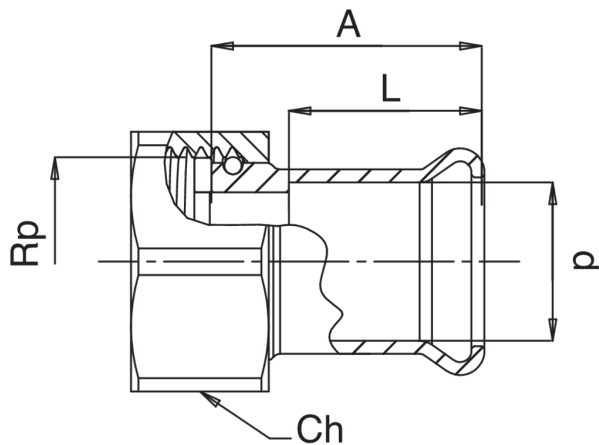

Conexión H/rosca hembra con tuerca giratoria de latón.

Especificaciones técnicas

D x Rp	BAG	MASTER BOX	CÓDIGO	A	CH	L
15 x 1/2"	5	100	CMF359A12015000	40	24	20
15 x 3/4"	5	100	CMF359A34015000	28	30	20
18 x 3/4"	5	100	CMF359A34018000	32	30	20
22 x 3/4"	5	100	CMF359A34022000	47	30	23
22 x 1"	5	100	CMF359B01022000	34	37	22
28 x 1"	5	80	CMF359B01028000	37	48,5	22
28 x 1 1/4	10	50	CMF359B14028000	31	46	23
28 x 1 1/2	5	30	CMF359B12028000	-	-	-
35 x 1 1/4	5	60	CMF359B14035000	47	56,5	27
35 x 1 1/2	5	30	CMF359B12035000	40	46	26
42 x 1 1/2	2	54	CMF359B12042000	52	61	30
54 x 2"	2	30	CMF359C02054000	64	71,5	35