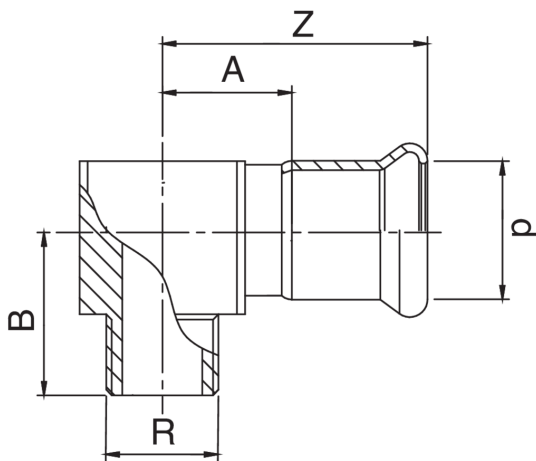

Codo mixto H/rosca macho.

Especificaciones técnicas

D X R	BAG	MASTER BOX	CÓDIGO	A	B	Z
15 x 3/8"	5	80	CMF92QA38015000	24	24	43
15 x 1/2"	5	80	CMF92QA12015000	25,5	28	44,5
18 x 1/2"	5	80	CMF92QA12018000	24,5	28	43,5
18 x 3/4"	10	50	CMF92QA34018000	27	30	46
22 x 3/4"	5	50	CMF92QA34022000	29,5	33	48,5