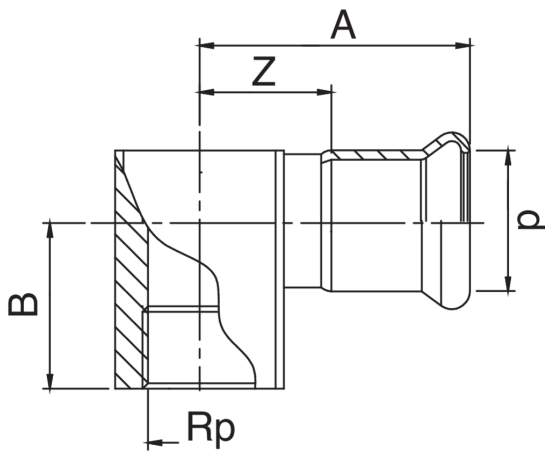

Codo mixto H/rosca hembra.

Especificaciones técnicas

D X RP	BAG	MASTER BOX	CÓDIGO	A	B	Z
15 x 1/2"	5	80	CMF90QA12015000	46	26	30
18 x 1/2"	5	40	CMF90QA12018000	45	26	26
22 x 1/2"	5	25	CMF90QA12022000	47,5	28	25,5
22 x 3/4"	5	25	CMF90QA34022000	51	28	32
28 x 1/2"	10	25	CMF90QA12028000	50	31	31