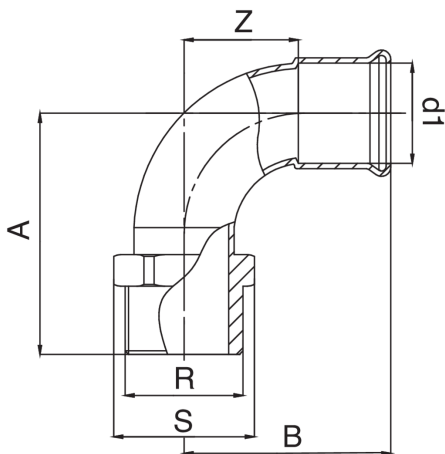

Codo mixto H/rosca macho.

Especificaciones técnicas

D1 X R	BAG	MASTER BOX	CÓDIGO	A	B	S	Z
15 x 3/8"	10	100	CM0F92A38015000	43	36	21	16
15 x 1/2"	10	100	CM0F92A12015000	46	36	21	16
18 x 1/2"	10	80	CM0F92A12018000	50	40	21	20
22 x 3/4"	10	80	CM0F92A34022000	50	46	27	23
28 x 1"	5	30	CM0F92B01028000	66	58	34	35
35 x 1"1/4	5	20	CM0F92B14035000	72	61	42	31
35 x 1"1/2	1	15	CM0F92B12035000	74	61	50	31
42 x 1"1/2	5	15	CM0F92B12042000	80	81	50	51
54 x 2"	1	8	CM0F92C02054000	110	95	60	60