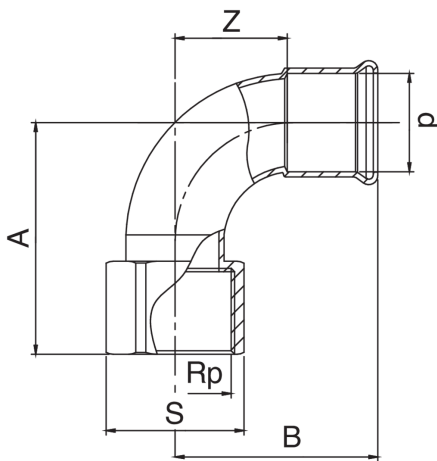

Codo mixto H/rosca hembra.

Especificaciones técnicas

D X RP	BAG	MASTER BOX	CÓDIGO	A	B	S	Z
15 x 1/2"	10	100	CM0F90A12015000	47	36	25	17
18 x 1/2"	10	150	CM0F90A12018000	53	40	25	21
22 x 3/4"	10	50	CM0F90A34022000	52	46	32	25
28 x 1"	5	30	CM0F90B01028000	70	58	38	36
35 x 1"	5	20	CM0F90B01035000	72	61	38	-