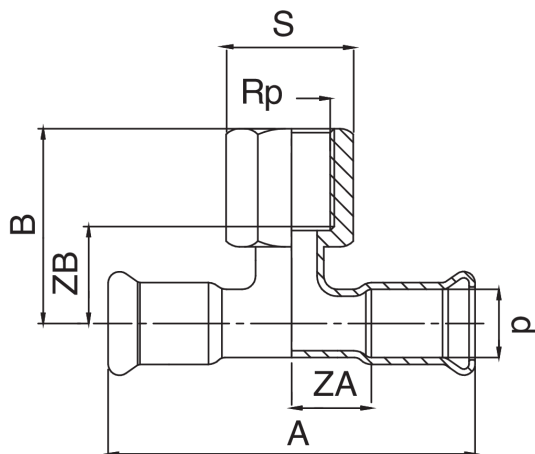

T H/rosca hembra/H.

Especificaciones técnicas

D X RP	BAG	MASTER BOX	CÓDIGO	A	B	S	ZA	ZB
15 x 1/2"	10	80	CMF130015A12015	74	39	26	21	-
18 x 1/2"	10	60	CMF130018A12018	80	37	26	21	-
22 x 1/2"	5	50	CMF130022A12022	82	39	26	20	-
22 x 3/4"	5	40	CMF130022A34022	82	41	31	20	-
28 x 1/2"	5	25	CMF130028A12028	92	37	26	24	-
28 x 3/4"	5	20	CMF130028A34028	92	45	31	24	-
28 x 1"	5	15	CMF130028B01028	92	46	37	24	-
35 x 1/2"	1	15	CMF130035A12035	102	43	26	26	-
35 x 3/4"	1	20	CMF130035A34035	102	49	31	26	-
35 x 1"	10	10	CMF130035B01035	102	57	37	26	-
42 x 1/2"	1	10	CMF130042A12042	118	47	26	30	-
42 x 3/4"	1	10	CMF130042A34042	118	52	31	30	-
42 x 1"	10	10	CMF130042B01042	118	60	37	30	-
54 x 1/2"	1	10	CMF130054A12054	140	53	26	36	-
54 x 3/4"	1	5	CMF130054A34054	140	58	31	36	-