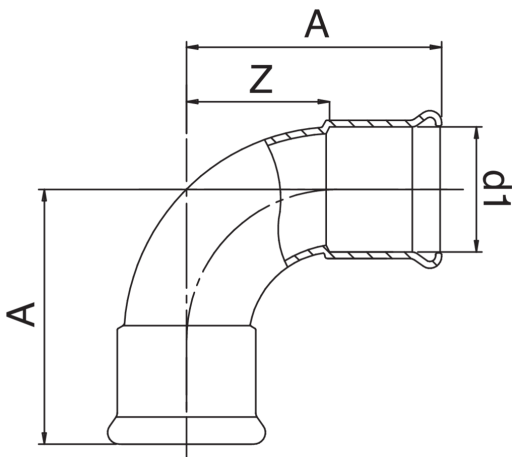

Curva 90° H/H.

## Especificaciones técnicas

D1	BAG	MASTER BOX	CÓDIGO	A	Z
15	10	150	CM0002015015000	36	16
18	10	100	CM0002018018000	41	21
22	10	60	CM0002022022000	46	23
28	5	40	CM0002028028000	57	34
35	5	30	CM0002035035000	62	36
42	1	10	CM0002042042000	76	46
54	1	7	CM0002054054000	94	59