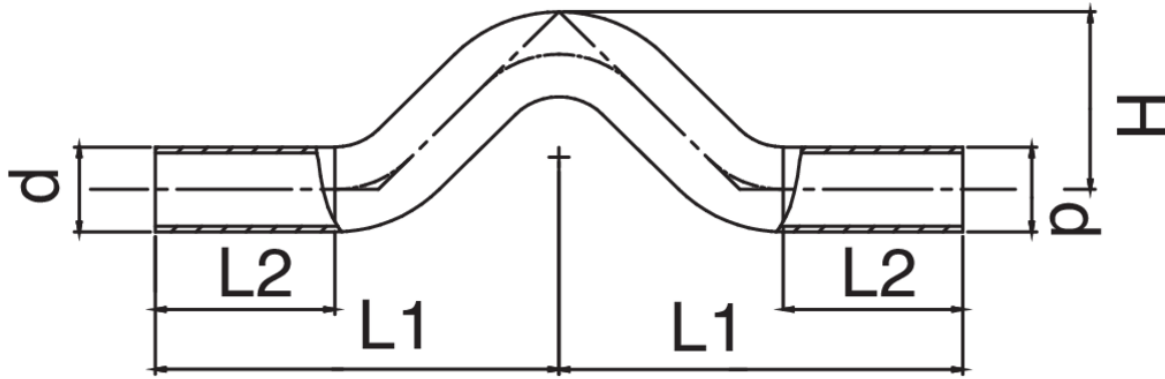

Desviación larga M/M.

## Especificaciones técnicas

D	BAG	MASTER BOX	CÓDIGO	L1	L2 MIN	H
12	5	30	ZC0087012012000	88	-	32
15	5	30	ZC0087015015000	93	-	32
18	5	20	ZC0087018018000	118	-	42
22	5	20	ZC0087022022000	120	-	50
28	5	10	ZC0087028028000	140	-	50