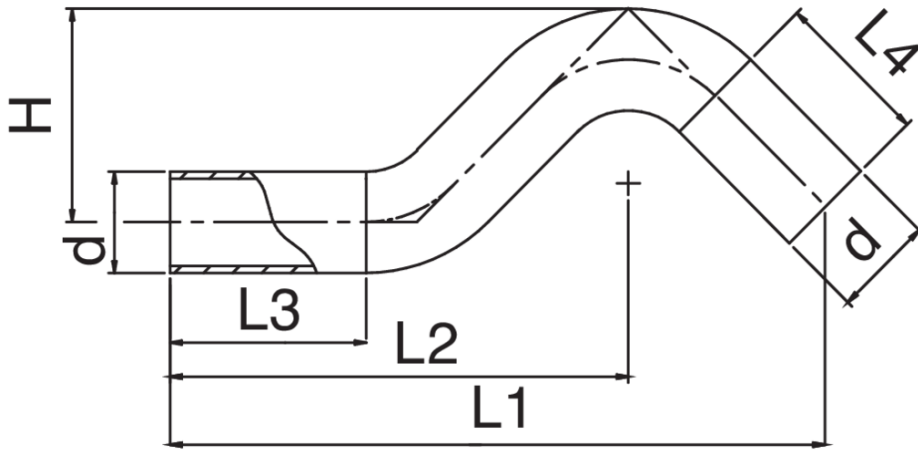

Desviación corta M/M.

Especificaciones técnicas

D	BAG	MASTER BOX	CÓDIGO	H	L1	L2	L3 MIN	L4 MIN
12	5	50	ZC0084012012000	32	125	88	20	20
15	5	100	ZC0084015015000	32	135	93	24	24
18	5	20	ZC0084018018000	42	141	118	25	25
22	5	20	ZC0084022022000	50	163	120	26	26
28	5	10	ZC0084028028000	50	205	140	27	27