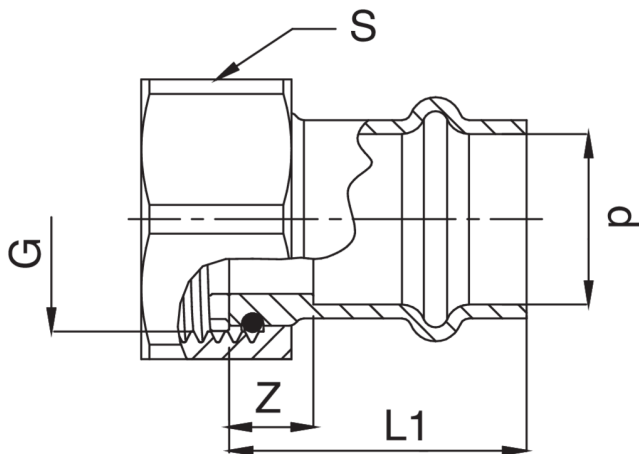

Conexión H/rosca hembra con tuerca giratoria de latón.

## Especificaciones técnicas

D X G	BAG	MASTER BOX	CÓDIGO	L1	S	Z
15 x 1/2"	5	100	ZCF359A12015000	44	24	22
15 x 3/4"	5	100	ZCF359A34015000	29	30	7
18 x 1/2"	10	100	ZCF359A12018000	44	24	22
18 x 3/4"	5	100	ZCF359A34018000	32	30	9
18 x 1"	5	100	ZCF359B01018000	38	37	14
22 x 3/4"	10	100	ZCF359A34022000	46	30	22
22 x 1"	5	100	ZCF359B01022000	38	37	14
28 x 1"1/4	10	50	ZCF359B14028000	34	46	9
35 x 1"1/2	5	30	ZCF359B12035000	34	46	9
42 x 2"	5	20	ZCF359C02042000	48	64	12
54 x 2"1/2	1	10	ZCF359C12054000	45	85	5