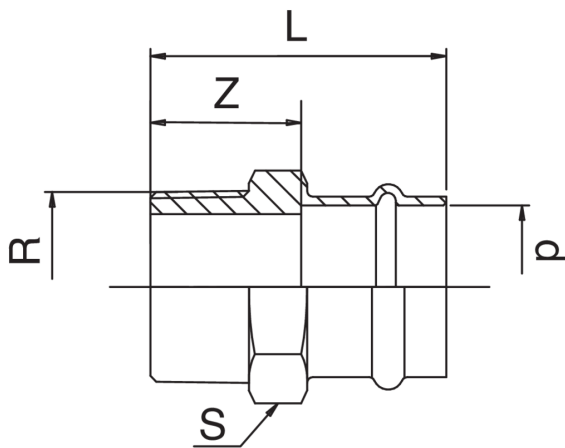

Especificaciones técnicas

D X R	BAG	MASTER BOX	CÓDIGO	L	S	Z
12 x 3/8"	10	100	ZCF243A38012000	34	19	16
12 x 1/2"	10	100	ZCF243A12012000	38	19	20
15 x 3/8"	10	100	ZCF243A38015000	39	25	17
15 x 1/2"	10	150	ZCF243A12015000	43	25	21
18 x 1/2"	10	150	ZCF243A12018000	44	27	21
18 x 3/4"	10	100	ZCF243A34018000	45	27	22
22 x 1/2"	10	100	ZCF243A12022000	45	32	21
22 x 3/4"	10	100	ZCF243A34022000	46	32	22
22 x 1"	5	50	ZCF243B01022000	55	34	31
28 x 3/4"	5	70	ZCF243A34028000	57	32	32
28 x 1"	5	50	ZCF243B01028000	57	34	32
35 x 1"	5	40	ZCF243B01035000	60	38	34
35 x 1"1/4	5	40	ZCF243B14035000	60	42	34
35 x 1"1/2	5	20	ZCF243B12035000	62	48	36
42 x 1"1/2	5	20	ZCF243B12042000	72	50	36
54 x 2"	1	10	ZCF243C02054000	83	60	43