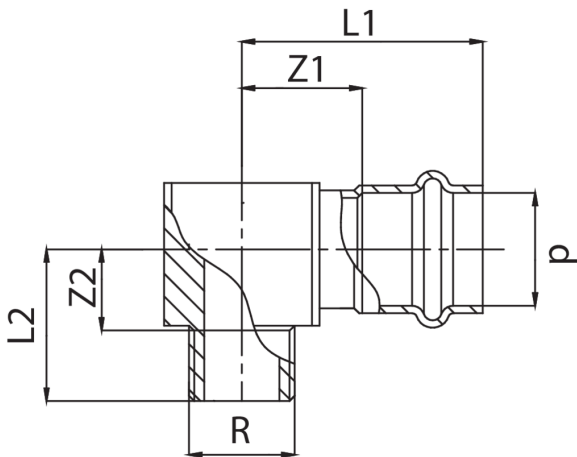

Codo mixto H/rosca macho.

Especificaciones técnicas

D X R	BAG	MASTER BOX	CÓDIGO	L1	L2	Z1	Z2
15 x 3/8"	5	80	ZCF92QA38015000	43	24	21	12
15 x 1/2"	5	80	ZCF92QA12015000	44	28	22	13
18 x 1/2"	5	80	ZCF92QA12018000	48	28	25	13
18 x 3/4"	10	50	ZCF92QA34018000	51	30	28	13
22 x 3/4"	5	50	ZCF92QA34022000	50	33	26	16