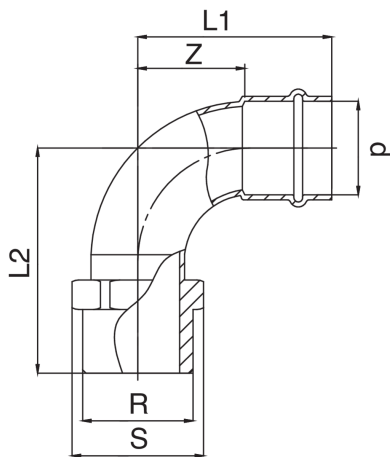

Codo mixto H/rosca macho.

## Especificaciones técnicas

D X R	BAG	MASTER BOX	CÓDIGO	L1	L2	S	Z
15 x 3/8"	10	100	ZC0F92A38015000	42	38	21	22
15 x 1/2"	10	100	ZC0F92A12015000	42	39	21	22
18 x 1/2"	10	80	ZC0F92A12018000	45	43	21	22
22 x 3/4"	10	80	ZC0F92A34022000	51	47	27	27
28 x 1"	5	30	ZC0F92B01028000	61	67	34	36
35 x 1"1/4	5	20	ZC0F92B14035000	69	81	42	43
35 x 1"1/2	1	15	ZC0F92B12035000	69	84	48	43
42 x 1"1/2	5	15	ZC0F92B12042000	89	81	50	53
54 x 2"	1	8	ZC0F92C02054000	114	106	60	74