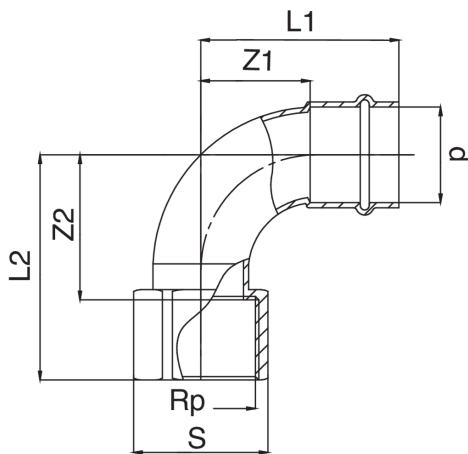

Codo mixto H/rosca hembra.

## Especificaciones técnicas

D X RP	BAG	MASTER BOX	CÓDIGO	L1	L2	S	Z1	Z2
15 x 1/2"	10	100	ZC0F90A12015000	42	45	27	20	32
18 x 1/2"	10	150	ZC0F90A12018000	45	50	27	22	37
18 x 3/4"	10	80	ZC0F90A34018000	45	53	32	22	38
22 x 3/4"	10	50	ZC0F90A34022000	51	53	32	27	38
28 x 1"	5	30	ZC0F90B01028000	61	70	38	36	54
35 x 1"	5	20	ZC0F90B01035000	69	79	38	43	60
35 x 1 1/4"	1	20	ZC0F90B14035000	69	82	48	43	61
42 x 1 1/2"	1	10	ZC0F90B12042000	89	87	55	53	66
54 x 1 1/2"	1	10	ZC0F90B12054000	114	99	60	74	78
54 x 2"	1	5	ZC0F90C02054000	114	110	70	74	85