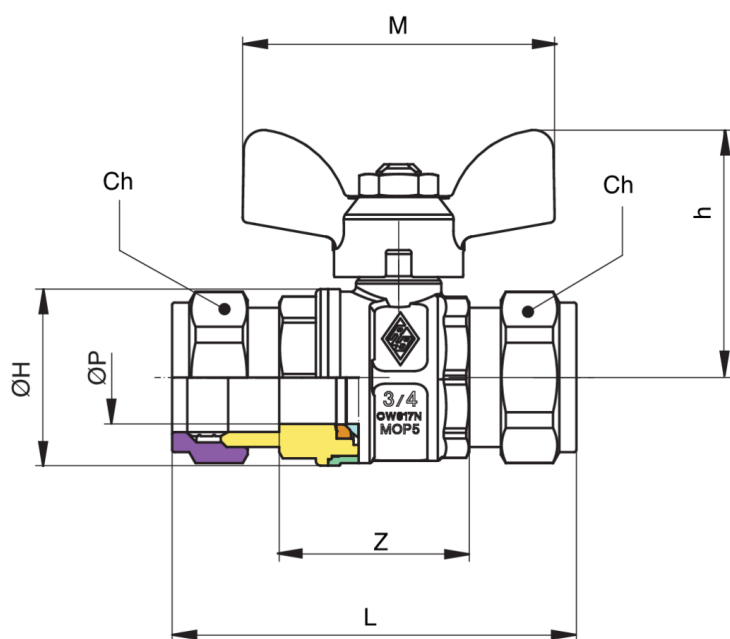

1628

Válvula esfera paso total, conexión para tubo de cobre con mariposa en aluminio.

Especificaciones técnicas

DN	BOX	MASTER BOX	CÓDIGO	ØP	Z	CH	ØH	L	H	M	KV	PN	KG
15	20	80	1628040000	14	39	24	30	76	45,6	50	16,3	30	0,23
22	10	40	1628050000	19	39	32	36	84	57	64	29,5	30	0,38
28	10	20	1628060000	25	47,25	38	43,5	93,2	59	64	43	30	0,54

Temperature range: -20°C +160°C.

Aplicaciones

DRINKING WATER

HEATING

HVAC

COMPRESSED AIR

INDUSTRIAL

MARINE